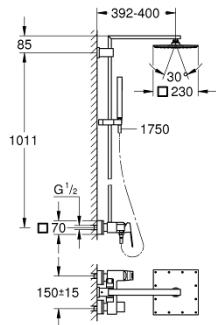

## 23 147 001 EUPHORIA XXL SYSTEM DUSCHSYSTEM MIT EINHANDMISCHER FÜR DIE WANDMONTAGE

### PRODUKTBESCHREIBUNG

- bestehend aus:
- Brausearm
- **Ausladung 400 mm**
- Aufputz-Einhand-Brausebatterie mit Umstellung
- ermöglicht den Wechsel zwischen:
- **Rainshower Allure 230 Metall-Kopfbrause (27 479)**
- mit Kugelgelenk
- Drehwinkel  $\pm 15^\circ$
- **Euphoria Cube Stick Handbrause (27 698)**
- Strahlart: Rain
- in der Höhe verstellbar mittels Gleitelement
- Brauseschlauch Silverflex 1.750 mm (28 388)
- GROHE SilkMove 35 mm Keramikkartusche
- GROHE DreamSpray perfektes Strahlbild
- GROHE StarLight Oberfläche
- SpeedClean Antikalk-System
- Twistfree gegen Verdrehen des Brauseschlauchs
- **für Durchlauferhitzer ab 18 kW/h geeignet**
- Mindestdurchfluss 7 l/min

### ERSATZTEILE

- 1: Hebel (Bestell-Nr. 46782000)
- 2: Verschraubung (Bestell-Nr. 46460000)
- 3: Kartusche (Bestell-Nr. 46374000)
- 4: Umstellknopf (Bestell-Nr. 48128000)
- 5: Umstellung (Bestell-Nr. 48178000)
- 6: Rückflussverhinderer (Bestell-Nr. 08565000)
- 7: Anschlussverschraubung 1/2" (Bestell-Nr. 45044000)
- 8: S-Anschluss (Bestell-Nr. 47824000)
- 9: Gleitelement (Bestell-Nr. 48180000)
- 10: Sieb (Bestell-Nr. 0700200M)
- 11: Ersatzteilset (Bestell-Nr. 48471000)
- 12: Ausgleichsscheibe (Bestell-Nr. 27933000)\*
- 13: Spezialschlüssel (Bestell-Nr. 19377000)\*
- 14: Temperaturbegrenzer (Bestell-Nr. 46375000)\*