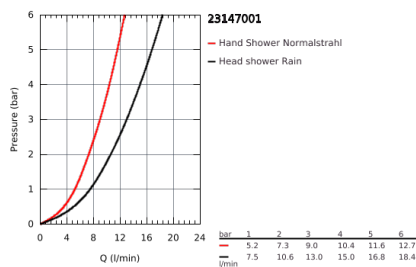

### PRODUKTBESCHREIBUNG

- bestehend aus:
- Brausearm
- **Ausladung 400 mm**
- Aufputz-Einhand-Brausebatterie mit Umstellung
- ermöglicht den Wechsel zwischen:
- **Rainshower Allure 230 Metall-Kopfbrause (27 479)**
- mit Kugelgelenk
- Drehwinkel  $\pm 15^\circ$
- **Euphoria Cube Stick Handbrause (27 698)**
- Strahlart: Rain
- in der Höhe verstellbar mittels Gleitelement
- Brauseschlauch Silverflex 1.750 mm (28 388)
- GROHE SilkMove 35 mm Keramikkartusche
- GROHE DreamSpray perfektes Strahlbild
- GROHE StarLight Oberfläche
- SpeedClean Antikalk-System
- Twistfree gegen Verdrehen des Brauseschlauchs
- **für Durchlauferhitzer ab 18 kW/h geeignet**
- Mindestdurchfluss 7 l/min