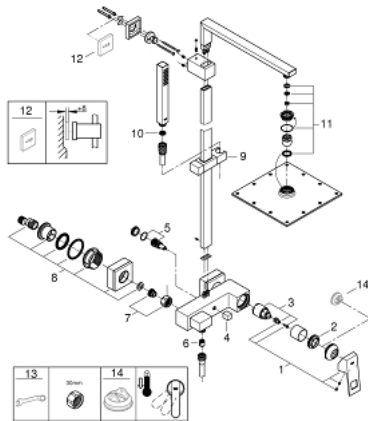

## 23 147 001 EUPHORIA XXL SYSTEM DUSCHSYSTEM MIT EINHANDMISCHER FÜR DIE WANDMONTAGE

### PRODUKTBESCHREIBUNG

- bestehend aus:
- Brausearm
- **Ausladung 400 mm**
- Aufputz-Einhand-Brausebatterie mit Umstellung
- ermöglicht den Wechsel zwischen:
- **Rainshower Allure 230 Metall-Kopfbrause (27 479)**
- mit Kugelgelenk
- Drehwinkel  $\pm 15^\circ$
- **Euphoria Cube Stick Handbrause (27 698)**
- Strahlart: Rain
- in der Höhe verstellbar mittels Gleitelement
- Brauseschlauch Silverflex 1.750 mm (28 388)
- GROHE SilkMove 35 mm Keramikkartusche
- GROHE DreamSpray perfektes Strahlbild
- GROHE StarLight Oberfläche
- SpeedClean Antikalk-System
- Twistfree gegen Verdrehen des Brauseschlauchs
- **für Durchlauferhitzer ab 18 kW/h geeignet**
- Mindestdurchfluss 7 l/min

### ERSATZTEILE

- 1: Hebel (Bestell-Nr. 46782000)
- 2: Verschraubung (Bestell-Nr. 46460000)
- 3: Kartusche (Bestell-Nr. 46374000)
- 4: Umstellknopf (Bestell-Nr. 48128000)
- 5: Umstellung (Bestell-Nr. 48178000)
- 6: Rückflussverhinderer (Bestell-Nr. 08565000)
- 7: Anschlussverschraubung 1/2" (Bestell-Nr. 45044000)
- 8: S-Anschluss (Bestell-Nr. 47824000)
- 9: Gleitelement (Bestell-Nr. 48180000)
- 10: Sieb (Bestell-Nr. 0700200M)
- 11: Ersatzteilset (Bestell-Nr. 48471000)
- 12: Ausgleichsscheibe (Bestell-Nr. 27933000)\*
- 13: Spezialschlüssel (Bestell-Nr. 19377000)\*
- 14: Temperaturbegrenzer (Bestell-Nr. 46375000)\*