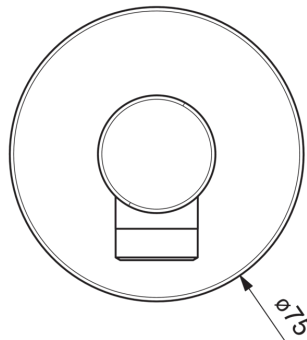

EAN: 4015474250154
static.hansa.com/51180173

- Zubehör
- Wandmontage
- Chrom
- Wandanschlussbogen
- Rückflussverhinderer
- Roundwallrosette
- Eigensicher gegen Rückfließen im häuslichen Gebrauch (nach DIN EN 1717)

Technische Daten

Technische Eigenschaften

DN-Größe (Nennmaß)	DN15
Warmwasserversorgung	max. +90°C
Arbeitsdruck	0.5-10 bar
Anschlussgröße	G1/2

Ersatzteile

SP51180173

	Name	Art.-Nr.
1	Rosette, d 75 mm	59913246
2	Gewindenippel	59913658