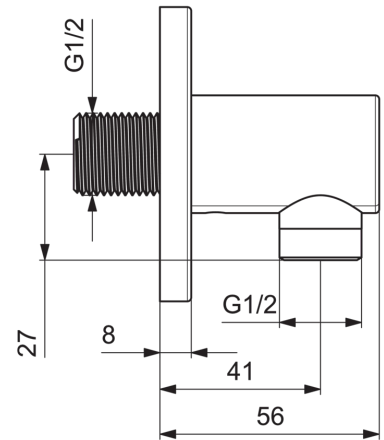

EAN: 4015474250154
static.hansa.com/51180173

- Zubehör
- Wandmontage
- Chrom
- Wandanschlussbogen
- Rückflussverhinderer
- Roundwallrosette
- Eigensicher gegen Rückfließen im häuslichen Gebrauch (nach DIN EN 1717)

Technische Daten

Technische Eigenschaften

DN-Größe (Nennmaß)	DN15
Warmwasserversorgung	max. +90°C
Arbeitsdruck	0.5-10 bar
Anschlussgröße	G1/2

Ersatzteile

SP51180173

	Name	Art.-Nr.
1	Rosette, d 75 mm	59913246
2	Gewindenippel	59913658