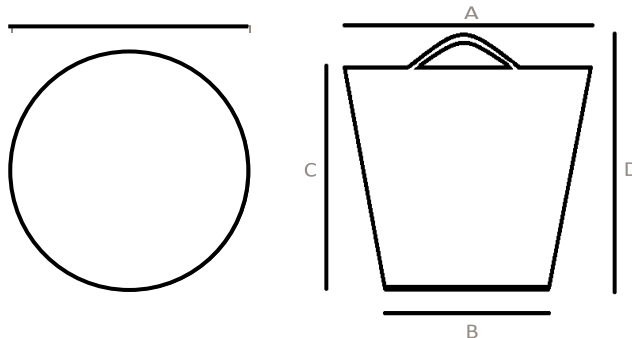

INFORMACIÓN GENERAL DEL PRODUCTO

CAPAZO 14 NEGRO

ARTICULO

Artículo	CAPAZO 14 NEGRO
Producto	CAP14
Capacidad	11,85 litros
Color	Negro
EAN Code	8435239200167

DIMENSIONES

Diametro Superior (A)	350 mm
Diametro Inferior (B)	300 mm
Altura (C)	185 mm
Altura con asa (D)	230 mm

MATERIAL

Cuerpo	Polietileno baja densidad
Asa	Polietileno baja densidad
Materia Prima	Material plástico reciclado

PESO

Peso	500 gr*
	* Peso aproximado +/- 5%

DECORACIÓN

Impresión Serigrafía	Opcional
IML	no
Decoración adicional	

OTRAS INFORMACIONES

USO DOMÉSTICO NO APTO PARA USO ALIMENTARIO
NO TÓXICO

UNIDADES DE ENVIO

Unidades por palet*	792 UNIDADES
Altura palet completo*	2300 mm.
Peso palet completo*	396 Kg.
	*Palets europeos estándar

NOTAS