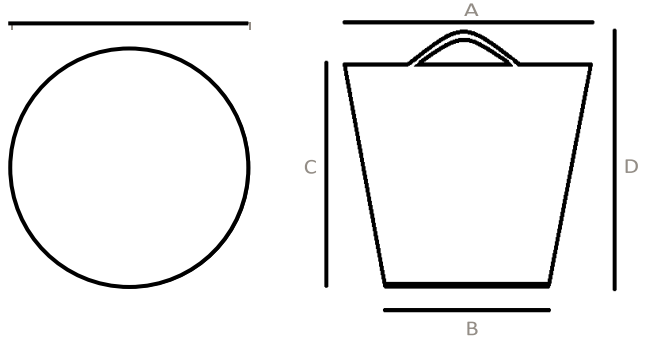

INFORMACIÓN GENERAL DEL PRODUCTO

CAPAZO 26 NEGRO

ARTICULO

Artículo	CAPAZO 26 NEGRO
Producto	CAP26
Capacidad	22 litros
Color	Negro
EAN Code	8435239200174

DIMENSIONES

Diametro Superior (A)	340 mm
Diametro Inferior (B)	265 mm
Altura (C)	295 mm
Altura con asa (D)	335 mm

MATERIAL

Cuerpo	Polietileno baja densidad
Asa	Polietileno baja densidad
Materia Prima	Material plástico reciclado

PESO

Peso	750 gr*
	* Peso aproximado +/- 5%

DECORACIÓN

Impresión Serigrafía	Opcional
IML	no
Decoración adicional	

OTRAS INFORMACIONES

USO DOMÉSTICO NO APTO PARA USO ALIMENTARIO
NO TÓXICO

UNIDADES DE ENVIO

Unidades por palet*	648 unidades
Altura palet completo*	2300 mm
Peso palet completo*	486 kg
	*Palet europeo estándar