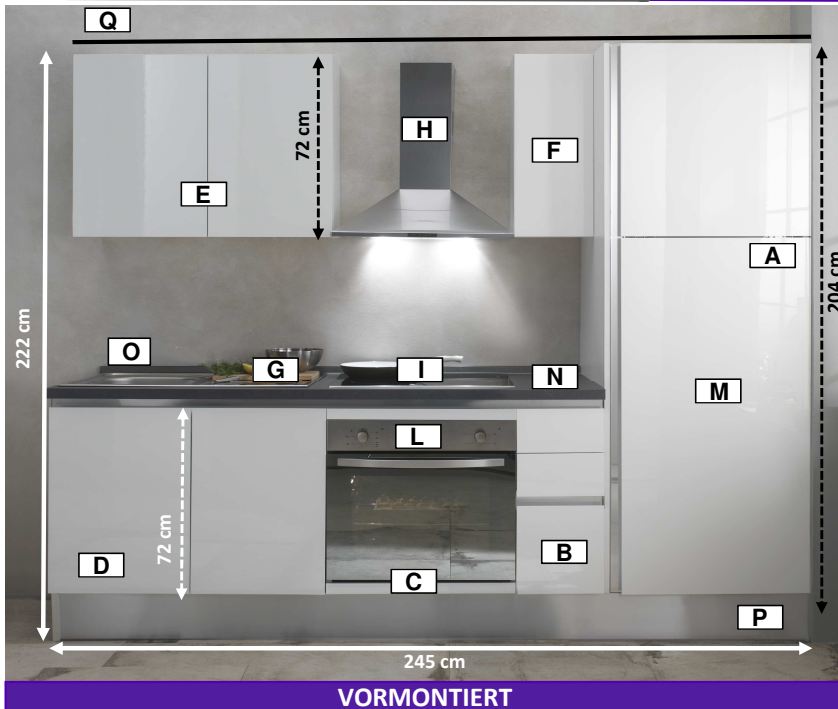

GIULIA 245 RECHTS

Art.
27739747

**EAN - NUMMER
0634438283447**

**Front Weiß
lackiert und
Korpus Weiß**

VORMONTIERT

KÜCHENZUSAMMENSETZUNG

Packungen	Beschreibung	Incl./Excl.
A - Hockschränk für Kühlschrank	60 cm - 2 Fronten	✓
B - Unterschränk	30 cm - 2 Schubladen + 1 Auszug	✓
C - Backofen	60 cm	✓
D - Spülschränk	90 cm - 2 Fronten	✓
E - Oberschränk	90 cm - 2 Fronten	✓
F - Oberschränk	30 cm - 1 Front	✓

Haushaltsgeräte	Beschreibung	Incl./Excl.
G - Spüle	Okio : Inox - 1 Becken	✓
H - Haube	Certosa 60	✓
I - Kochfeld aus Glaskeramik	Candy CH64XB	✓
L - Ofen	Candy Inox FCS100IX	✓
M - Kühlschrank	Candy CFBD2450/2E	✓
N - Arbeitsplatte	Grigio Pietra 6045 - H.3,8 cm	✓
O - Wandleiste	Grigio Pietra 0216	✓
P - Sockelblende	H18cm-PVC Aluminium	✓
Q - Schiene für Oberschränke		✓

EISENWAREN PACKUNG:

N°4 Füße-Packung
N°10 Griffe + 20 Schrauben
N°60 Verschlusskappen
N°14 Verbindungsschrauben + Zubehör
N°3 Winkeldreiecke
N°6 Schrauben 4x18 mm für Arbeitsplatte
N°18 Schrauben 3,5x35 mm
N°1 Überlaufgarnitur für Spüle
N°1 Haken Packung
N°2 Abschlusselemente für Wandleiste
Montageanleitung und Produktinformationsblatt