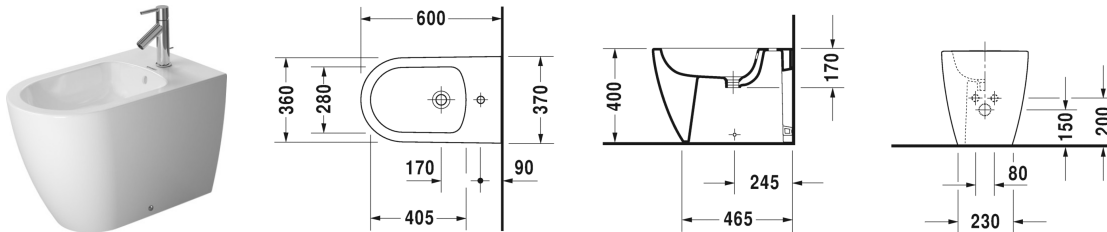

Stand-Bidet # 228910..00

|< 370 mm >|

Stand-Bidet	Größe	Gewicht	Bestellnummer
back to wall, mit Überlauf, mit Hahnlochbank, Befestigung inklusive			
Farben			
00 Weiss			
Variante			
mit Hahnlochbank, Befestigung inklusive, mit Überlauf, back to wall	370 x 600 mm	26,850 kg	228910..00
Ausschreibungstext			
DURAVIT ME by Starck Stand-Bidet Design by Philippe Starck, back to wall, mit Überlauf aus Sanitärkeramik bodenstehend mit Hahnlochbank Einlocharmatur. Rechteckige Form, Ecken leicht abgerundet, nach vorn halbrunde Beckenform, außen glatt und geschlossen. Abmessungen(BxTxH) 370x600x400mm. Gewicht: Best.Nr.2289100000			