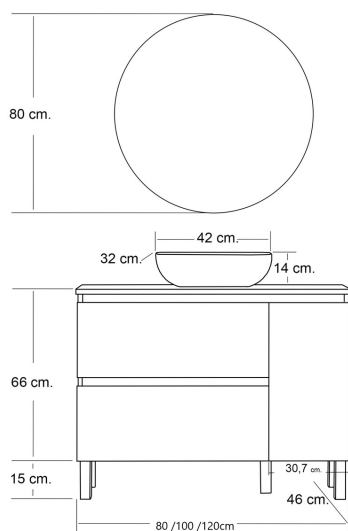

Conjunto de baño OVAL

FICHA TÉCNICA DE PRODUCTO

BAUHAUS

DESCRIPCIÓN

- Mueble montado.
- Mueble con patas a suelo, incluidas.
- Aspecto versátil y moderno, perfecto para cualquier baño.
- Distribución 2 cajones y 1 puerta sin tirador y con cierre amortiguado.
- Cajones con guías Hettich.
- Gran espacio de almacenaje para todos los productos de aseo.
- Mejora la ordenación en el baño.
- Ergonomía y comfort diseñado para uso diario.
- Espejo luna lisa redondo incluido.
- Grifería no incluida.

Fabricados en España, EU.

TIPO DE LAVABO

- Incluye lavabo cerámico centrado sobrepuesto en un top de melamina.

CARACTERÍSTICAS TÉCNICAS

Melamina
16mm

Soft close

Soft close

Mueble
Montado

ACABADOS DISPONIBLES

Nature

Blanco

Ceniza

Nebraska

MEDIDAS DISPONIBLES

- Mueble(largo) 80, 100, 120cm
- Mueble(altura) 66cm
- Patas (altura) 15cm
- Mueble(fondo) 46cm
- Lavabo 32 x 42 x 14cm
- Espejo 80cm

Conjunto de baño OVAL