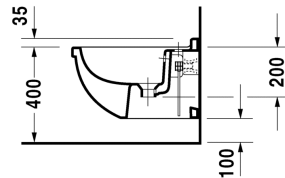

Wand-Bidet # 228015..00

|< 360 mm >|

Wand-Bidet	Größe	Gewicht	Bestellnummer
mit Überlauf, mit Hahnlochbank, Durafix inklusive			
Farben			
00 Weiss			
Variante			
mit Hahnlochbank, mit Überlauf	360 x 540 mm	21,000 kg	228015..00
Sanitärkeramiken mit der speziellen WonderGliss Oberflächen Ausführung bleiben sauber und gut aussehend für eine lange Zeit. Wenn Sie WonderGliss bestellen fügen Sie bitte eine "1" als elfte Ziffer zur Bestellnummer hinzu.			
Zubehör			
Befestigung für Wand-Bidet und Wand-WC	Ø 12 x 180 mm	0,200 kg	006500
Ausschreibungstext	DURAVIT Starck 3 Wand-Bidet Design by Philippe Starck, mit Überlauf aus Sanitärkeramik wandhängend mit Hahnlochbank für Einlocharmatur. Rechteckige Beckenform vorne abgerundet. Wandanschluss mit Aufkantung. Außen glatte geschlossene Form inkl. unsichtbare Befestigung(Durafix). Bodenfreiheit 80mm bei Einbauhöhe 400mm. Abmessungen(BxTxH)360x540x320mm. Weiß. Best.Nr. 2280150000		

Alle Zeichnungen enthalten alle notwendigen Maße (mm), die den üblichen Toleranzen unterliegen. Exakte Maße können nur am Produkt abgenommen werden.