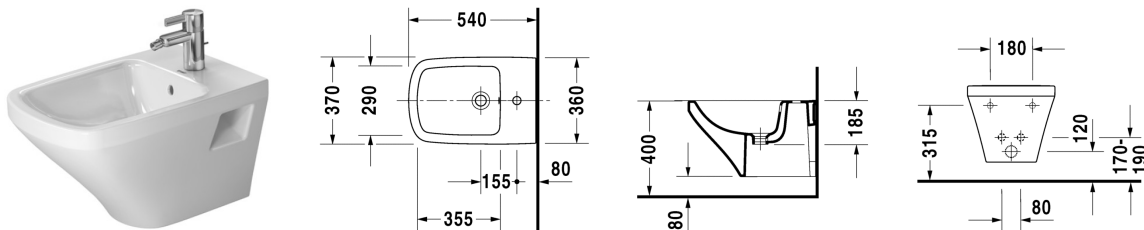

**Wand-Bidet # 228215..00**

|&lt; 370 mm &gt;|

Wand-Bidet	Größe	Gewicht	Bestellnummer
mit Überlauf, mit Hahnlochbank			
<b>Farben</b>			
00 Weiss			
<b>Variante</b>			
mit Hahnlochbank, mit Überlauf	370 x 540 mm	21,000 kg	228215..00
Sanitärkeramiken mit der speziellen WonderGliss Oberflächen Ausführung bleiben sauber und gut aussehend für eine lange Zeit. Wenn Sie WonderGliss bestellen fügen Sie bitte eine "1" als elfte Ziffer zur Bestellnummer hinzu.			
<b>Zubehör</b>			
Befestigung für Wand-Bidet und Wand-WC	Ø 12 x 180 mm	0,200 kg	006500
Bidet-Röhrensiphon mit verlängertem Ablaufrohr	1 1/4" mm	0,600 kg	005027
<b>Ausschreibungstext</b>	DURAVIT DuraStyle Wand-Bidet Design by Matteo Thun, mit Überlauf aus Sanitärkeramik. Markante, schmale Keramikkante mit Hahnlochbank für Einlocharmatur. Abmessungen(BxTxH)370x540x320mm. Weiß. Best.Nr. 2282150000		