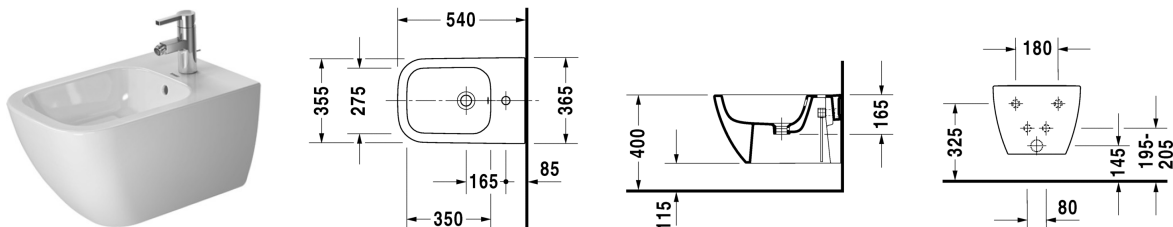

Wand-Bidet # 225815..00

|< 355 mm >|

Wand-Bidet	Größe	Gewicht	Bestellnummer
mit Überlauf, mit Hahnlochbank, Überlaufclip Chrom inklusive, Durafix inklusive			
Farben			
00 Weiss			
Variante			
mit Hahnlochbank, mit Überlauf, Überlaufclip Chrom inklusive	355 x 540 mm	18,600 kg	225815..00
Sanitärkeramiken mit der speziellen WonderGliss Oberflächen Ausführung bleiben sauber und gut aussehend für eine lange Zeit. Wenn Sie WonderGliss bestellen fügen Sie bitte eine "1" als elfte Ziffer zur Bestellnummer hinzu.			
Zubehör			
Befestigung für Wand-Bidet und Wand-WC	Ø 12 x 180 mm	0,200 kg	006500
Ausschreibungstext	DURAVIT Happy D.2 Wand-Bidet Design by sieger design, mit verdeckter Befestigung aus Sanitärkeramik, wandhängend mit Überlauf und Hahnlochbank für Einlocharmatur. Rechteckige Beckenform mit vorn abgerundeten Ecken. Außen glatte geschlossene Form. Überlaufclip Chrom inklusive. Abmessungen(BxTxH)355x540x285mm. Weiß. Best.Nr. 2258150000		