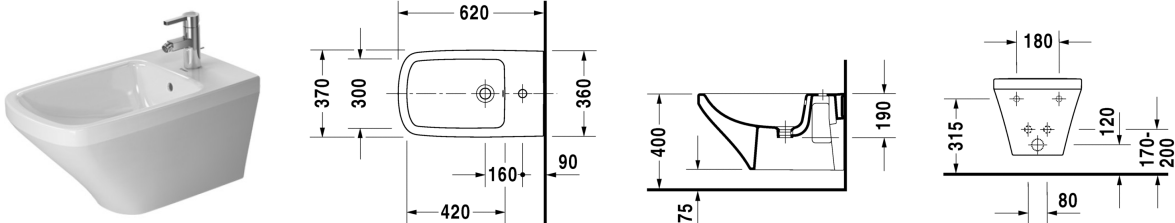

**Wand-Bidet # 228615..00**

|< 370 mm >|

| Wand-Bidet   | Größe  | Gewicht   | Bestellnummer |
|--|--|-----------|---------------|
| mit Überlauf, mit Hahnlochbank, Durafix inklusive  |  |           |               |
| <b>Farben</b>  |  |           |               |
| 00 Weiss   |  |           |               |
| <b>Variante</b>  |  |           |               |
| mit Überlauf, mit Hahnlochbank   | 370 x 620 mm   | 21,800 kg | 228615..00    |
| Sanitärkeramiken mit der speziellen WonderGliss Oberflächen Ausführung bleiben sauber und gut aussehend für eine lange Zeit. Wenn Sie WonderGliss bestellen fügen Sie bitte eine "1" als elfte Ziffer zur Bestellnummer hinzu. |  |           |               |
| <b>Zubehör</b>   |  |           |               |
| Befestigung für Wand-Bidet und Wand-WC   | Ø 12 x 180 mm  | 0,200 kg  | 006500        |
| Bidet-Röhrensiphon mit verlängertem Ablaufrohr   | 1 1/4" mm  | 0,600 kg  | 005027        |
| <b>Ausschreibungstext</b>  | DURAVIT DuraStyle Wand-Bidet Design by Matteo Thun, wandhängend aus Sanitärkeramik mit verdeckter Befestigung. Durafix inklusive. Rechteckige nach unten konische Beckenform mit markanter, schmaler Keramikante. Bodenfreiheit 75m bei Einbauhöhe 400mm. Abmessungen(BxTxH)370x620x325mm. Weiß. Best.Nr. 2286150000 |           |               |