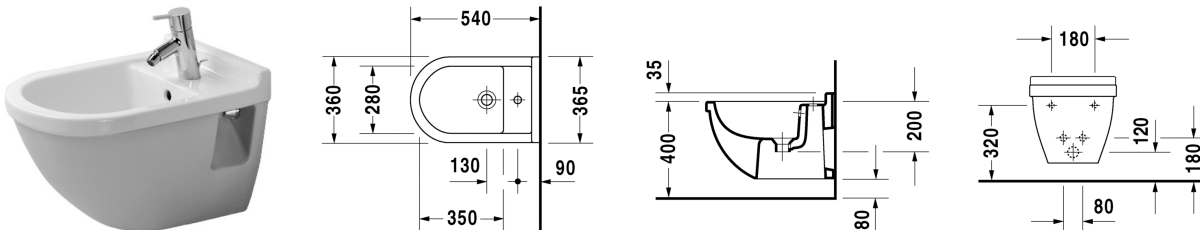

Wand-Bidet # 223015..00

|< 360 mm >|

Wand-Bidet	Größe	Gewicht	Bestellnummer
mit Überlauf, mit Hahnlochbank			
Farben			
00 Weiss			
Variante			
mit Überlauf, mit Hahnlochbank	360 x 540 mm	20,800 kg	223015..00
Sanitärkeramiken mit der speziellen WonderGliss Oberflächen Ausführung bleiben sauber und gut aussehend für eine lange Zeit. Wenn Sie WonderGliss bestellen fügen Sie bitte eine "1" als elfte Ziffer zur Bestellnummer hinzu.			
Zubehör			
Befestigung für Wand-Bidet und Wand-WC	Ø 12 x 180 mm	0,200 kg	006500
Ausschreibungstext	DURAVIT Starck 3 Wand-Bidet Design by Philippe Starck, mit Überlauf aus Sanitärkeramik wandhängend mit Hahnlochbank für Einlocharmatur. Rechteckige Beckenform vorne abgerundet. Wandanschluss mit Aufkantung. Bodenfreiheit 80mm bei Einbauhöhe 400mm. Abmessungen(BxTxH)360x540x320mm. Weiß. Best.Nr. 2230150000		