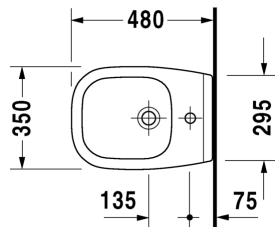

**D-Code Wand-Bidet Compact # 2237150000**

| &lt; 350 mm &gt; |

Wand-Bidet Compact	Größe	Gewicht	Bestellnummer
mit Überlauf, mit Hahnlochbank			
<b>Farben</b>			
00 Weiss			
<b>Variante</b>			
	350 x 480 mm	15,800 Kilogramm	2237150000
<b>Zubehör</b>			
Befestigung für Wand-Bidet und Wand-WC	Ø 12 x 180 mm	0,200 Kilogramm	006500
<b>Ausschreibungstext</b>	DURAVIT D-Code Wand-Bidet Compact Design by sieger design, mit Überlauf aus Sanitärkeramik wandhängend mit Hahnlochbank für Einlocharmatur. Kurze Ausladung. Rechteckiges Becken mit runden Ecken. Bodenfreiheit 65mm bei Einbauhöhe 400mm. Abmessungen(BxTxH)350x480x335mm. Weiß. Best.Nr. 2237150000.		

Alle Zeichnungen enthalten alle notwendigen Maße (mm), die den üblichen Toleranzen unterliegen. Exakte Maße können nur am Produkt abgenommen werden.