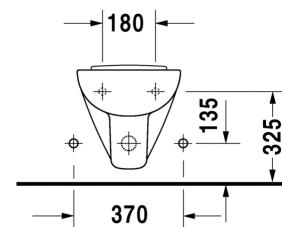

**D-Code Wand-Bidet Compact # 2237150000**

| &lt; 350 mm &gt; |

Wand-Bidet Compact	Größe	Gewicht	Bestellnummer
mit Überlauf, mit Hahnlochbank			
<b>Farben</b>			
00 Weiss			
<b>Variante</b>			
	350 x 480 mm	15,800 Kilogramm	2237150000
<b>Zubehör</b>			
Befestigung für Wand-Bidet und Wand-WC	Ø 12 x 180 mm	0,200 Kilogramm	006500
<b>Ausschreibungstext</b>	DURAVIT D-Code Wand-Bidet Compact Design by sieger design, mit Überlauf aus Sanitärkeramik wandhängend mit Hahnlochbank für Einlocharmatur. Kurze Ausladung. Rechteckiges Becken mit runden Ecken. Bodenfreiheit 65mm bei Einbauhöhe 400mm. Abmessungen(BxTxH)350x480x335mm. Weiß. Best.Nr. 2237150000.		

Alle Zeichnungen enthalten alle notwendigen Maße (mm), die den üblichen Toleranzen unterliegen. Exakte Maße können nur am Produkt abgenommen werden.