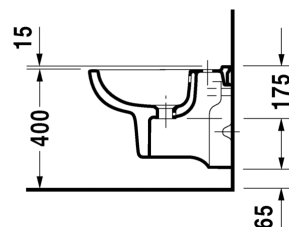

**D-Code Wand-Bidet Compact # 2237150000**

| &lt; 350 mm &gt; |

Wand-Bidet Compact	Größe	Gewicht	Bestellnummer
mit Überlauf, mit Hahnlochbank			
<b>Farben</b>			
00 Weiss			
<b>Variante</b>			
	350 x 480 mm	15,800 Kilogramm	2237150000
<b>Zubehör</b>			
Befestigung für Wand-Bidet und Wand-WC	Ø 12 x 180 mm	0,200 Kilogramm	006500
<b>Ausschreibungstext</b>	DURAVIT D-Code Wand-Bidet Compact Design by sieger design, mit Überlauf aus Sanitärkeramik wandhängend mit Hahnlochbank für Einlocharmatur. Kurze Ausladung. Rechteckiges Becken mit runden Ecken. Bodenfreiheit 65mm bei Einbauhöhe 400mm. Abmessungen(BxTxH)350x480x335mm. Weiß. Best.Nr. 2237150000.		

Alle Zeichnungen enthalten alle notwendigen Maße (mm), die den üblichen Toleranzen unterliegen. Exakte Maße können nur am Produkt abgenommen werden.