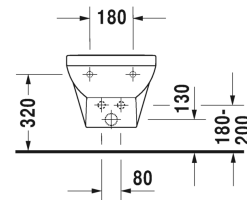

DuraStyle Wand-Bidet Basic # 2279150000

| < 370 mm > |

Wand-Bidet Basic	Größe	Gewicht	Bestellnummer
mit Überlauf, mit Hahnlochbank			
Farben			
00 Weiss			
Variante			
	370 x 540 mm	20,000 Kilogramm	2279150000
Sanitärkeramiken mit der speziellen WonderGliss Oberflächen Ausführung bleiben sauber und gut aussehend für eine lange Zeit. Wenn Sie WonderGliss bestellen fügen Sie bitte eine "1" als elfte Ziffer zur Bestellnummer hinzu.			
Zubehör			
Befestigung für Wand-Bidet und Wand-WC	Ø 12 x 180 mm	0,200 Kilogramm	006500
Bidet-Röhrensiphon mit verlängertem Ablaufrohr	1 1/4" mm	0,600 Kilogramm	005027
Ausschreibungstext			
DURAVIT DuraStyle Wand-Bidet Basic, Design by Matteo Thun & Antonio Rodriguez, mit Überlauf aus Sanitärkeramik. Rechteckige Beckenform vorne übergehend in einen Halbkreis mit Hahnlochbank für Einlocharmatur. Abmessungen(BxTxH)370x540x300mm. Weiß. Best.Nr. 2279150000.			

Alle Zeichnungen enthalten alle notwendigen Maße (mm), die den üblichen Toleranzen unterliegen. Exakte Maße können nur am Produkt abgenommen werden.