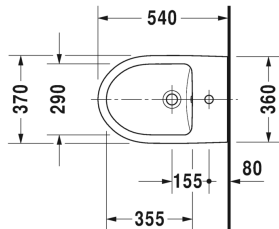

DuraStyle Wand-Bidet Basic # 2279150000

| < 370 mm > |

Wand-Bidet Basic	Größe	Gewicht	Bestellnummer
mit Überlauf, mit Hahnlochbank			
Farben			
00 Weiss			
Variante			
	370 x 540 mm	20,000 Kilogramm	2279150000
Sanitärkeramiken mit der speziellen WonderGliss Oberflächen Ausführung bleiben sauber und gut aussehend für eine lange Zeit. Wenn Sie WonderGliss bestellen fügen Sie bitte eine "1" als elfte Ziffer zur Bestellnummer hinzu.			
Zubehör			
Befestigung für Wand-Bidet und Wand-WC	Ø 12 x 180 mm	0,200 Kilogramm	006500
Bidet-Röhrensiphon mit verlängertem Ablaufrohr	1 1/4" mm	0,600 Kilogramm	005027
Ausschreibungstext			
DURAVIT DuraStyle Wand-Bidet Basic, Design by Matteo Thun & Antonio Rodriguez, mit Überlauf aus Sanitärkeramik. Rechteckige Beckenform vorne übergehend in einen Halbkreis mit Hahnlochbank für Einlocharmatur. Abmessungen(BxTxH)370x540x300mm. Weiß. Best.Nr. 2279150000.			

Alle Zeichnungen enthalten alle notwendigen Maße (mm), die den üblichen Toleranzen unterliegen. Exakte Maße können nur am Produkt abgenommen werden.