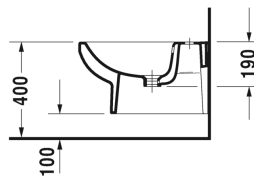

DuraStyle Wand-Bidet Basic # 2279150000

| < 370 mm > |

Wand-Bidet Basic	Größe	Gewicht	Bestellnummer
mit Überlauf, mit Hahnlochbank			
Farben			
00 Weiss			
Variante			
	370 x 540 mm	20,000 Kilogramm	2279150000
Sanitärkeramiken mit der speziellen WonderGliss Oberflächen Ausführung bleiben sauber und gut aussehend für eine lange Zeit. Wenn Sie WonderGliss bestellen fügen Sie bitte eine "1" als elfte Ziffer zur Bestellnummer hinzu.			
Zubehör			
Befestigung für Wand-Bidet und Wand-WC	Ø 12 x 180 mm	0,200 Kilogramm	006500
Bidet-Röhrensiphon mit verlängertem Ablaufrohr	1 1/4" mm	0,600 Kilogramm	005027
Ausschreibungstext			
DURAVIT DuraStyle Wand-Bidet Basic, Design by Matteo Thun & Antonio Rodriguez, mit Überlauf aus Sanitärkeramik. Rechteckige Beckenform vorne übergehend in einen Halbkreis mit Hahnlochbank für Einlocharmatur. Abmessungen(BxTxH)370x540x300mm. Weiß. Best.Nr. 2279150000.			

Alle Zeichnungen enthalten alle notwendigen Maße (mm), die den üblichen Toleranzen unterliegen. Exakte Maße können nur am Produkt abgenommen werden.