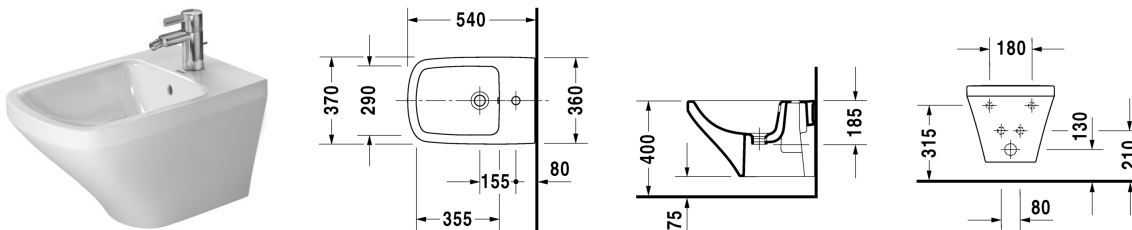

**Wand-Bidet # 228715..00**

|< 370 mm >|

Wand-Bidet	Größe	Gewicht	Bestellnummer
mit Überlauf, mit Hahnlochbank, Durafix inklusive			
<b>Farben</b>			
00 Weiss			
<b>Variante</b>			
mit Hahnlochbank, mit Überlauf	370 x 540 mm	21,000 kg	228715..00
Sanitärkeramiken mit der speziellen WonderGliss Oberflächen Ausführung bleiben sauber und gut aussehend für eine lange Zeit. Wenn Sie WonderGliss bestellen fügen Sie bitte eine "1" als elfte Ziffer zur Bestellnummer hinzu.			
<b>Zubehör</b>			
Befestigung für Wand-Bidet und Wand-WC	Ø 12 x 180 mm	0,200 kg	006500
Bidet-Röhrensiphon mit verlängertem Ablaufrohr	1 1/4" mm	0,600 kg	005027
<b>Ausschreibungstext</b>	DURAVIT DuraStyle Wand-Bidet Design by Matteo Thun, wandhängend aus Sanitärkeramik mit verdeckter Befestigung. Durafix inklusive. Rechteckige nach unten konische Beckenform mit markanter, schmaler Keramikante. Bodenfreiheit 75m bei Einbauhöhe 400mm. Abmessungen(BxTxH)370x540x325mm. Weiß. Best.Nr. 2287150000		