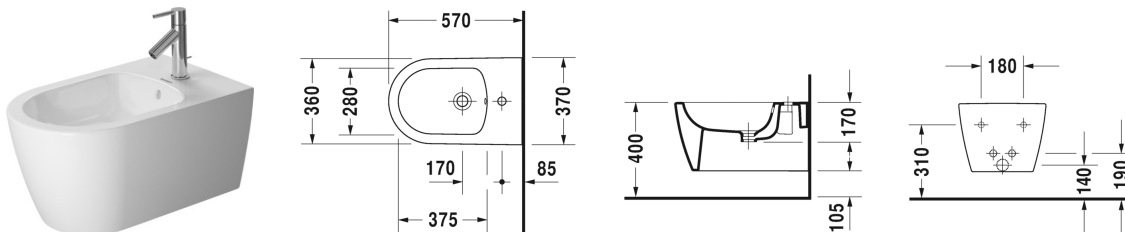

**Wand-Bidet # 228815..00**

|< 370 mm >|

Wand-Bidet	Größe	Gewicht	Bestellnummer
mit Überlauf, mit Hahnlochbank, Durafix inklusive			
<b>Farben</b>			
00 Weiss			
<b>Variante</b>			
mit Überlauf, mit Hahnlochbank	370 x 570 mm	21,000 kg	228815..00
Sanitärkeramiken mit der speziellen WonderGliss Oberflächen Ausführung bleiben sauber und gut aussehend für eine lange Zeit. Wenn Sie WonderGliss bestellen fügen Sie bitte eine "1" als elfte Ziffer zur Bestellnummer hinzu.			
<b>Zubehör</b>			
Befestigung für Wand-Bidet und Wand-WC	Ø 12 x 180 mm	0,200 kg	006500
<b>Ausschreibungstext</b>	DURAVIT ME by Starck Wand-Bidet Design by Philippe Starck mit Überlauf aus Sanitärkeramik, mit verdeckter Befestigung, wandhängend mit Hahnlochbank für Einlocharmatur. Rechteckige Form, Ecken leicht abgerundet, nach vorn halbrunde Beckenform. Durafix für unsichtbare Befestigung inklusive. Bodenfreiheit 105mm bei Einbauhöhe 400mm. Abmessungen(BxTxH) 370x570x295mm. Weiß, Best.Nr.2288150000		