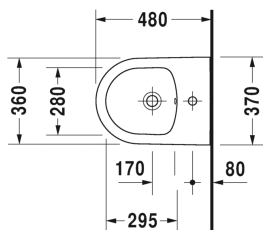

Wand-Bidet Compact # 2290150000

| < 370 mm > |

Wand-Bidet Compact	Größe	Gewicht	Bestellnummer
mit Überlauf, mit Hahnlochbank, Durafix inklusive			
Farben			
00 Weiss			
Variante			
	370 x 480 mm	18,200 kg	2290150000
Sanitärkeramiken mit der speziellen WonderGliss Oberflächen Ausführung bleiben sauber und gut aussehend für eine lange Zeit. Wenn Sie WonderGliss bestellen fügen Sie bitte eine "1" als elfte Ziffer zur Bestellnummer hinzu.			
Zubehör			
Befestigung für Wand-Bidet und Wand-WC	Ø 12 x 180 mm	0,200 kg	006500

Alle Zeichnungen enthalten alle notwendigen Maße (mm), die den üblichen Toleranzen unterliegen. Exakte Maße können nur am Produkt abgenommen werden.