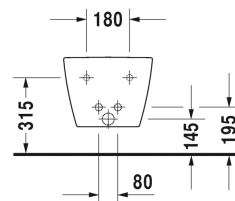

Wand-Bidet Compact # 2290150000

| < 370 mm > |

Wand-Bidet Compact	Größe	Gewicht	Bestellnummer
mit Überlauf, mit Hahnlochbank, Durafix inklusive			
Farben			
00 Weiss			
Variante			
	370 x 480 mm	18,200 kg	2290150000
Sanitärkeramiken mit der speziellen WonderGliss Oberflächen Ausführung bleiben sauber und gut aussehend für eine lange Zeit. Wenn Sie WonderGliss bestellen fügen Sie bitte eine "1" als elfte Ziffer zur Bestellnummer hinzu.			
Zubehör			
Befestigung für Wand-Bidet und Wand-WC	Ø 12 x 180 mm	0,200 kg	006500

Alle Zeichnungen enthalten alle notwendigen Maße (mm), die den üblichen Toleranzen unterliegen. Exakte Maße können nur am Produkt abgenommen werden.