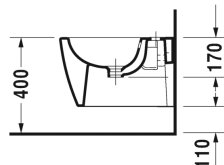

Wand-Bidet Compact # 2290150000

| < 370 mm > |

Wand-Bidet Compact	Größe	Gewicht	Bestellnummer
mit Überlauf, mit Hahnlochbank, Durafix inklusive			
Farben			
00 Weiss			
Variante			
	370 x 480 mm	18,200 kg	2290150000
Sanitärkeramiken mit der speziellen WonderGliss Oberflächen Ausführung bleiben sauber und gut aussehend für eine lange Zeit. Wenn Sie WonderGliss bestellen fügen Sie bitte eine "1" als elfte Ziffer zur Bestellnummer hinzu.			
Zubehör			
Befestigung für Wand-Bidet und Wand-WC	Ø 12 x 180 mm	0,200 kg	006500

Alle Zeichnungen enthalten alle notwendigen Maße (mm), die den üblichen Toleranzen unterliegen. Exakte Maße können nur am Produkt abgenommen werden.