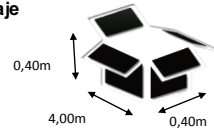

PERGOLA GREEN 4X4 LASUR MARRON

Superficie: 16m²

Dimensiones

Embalaje

Características:	Incluido	Opcional
<p>Madera viga laminada de abeto tratada con lasur marrón</p> <p>Fácil Montaje</p> <p>Pilares 120x120 mm / Viguetas 160x80 mm / Travesaños 120x60 mm</p>	Tornillería Instrucciones de montaje Lasur marrón	
<p>Acabado:</p> <p>Lasur marrón</p>		
<p>Mantenimiento:</p> <p>Ajustar regularmente la tornillería.</p> <p>Aplicar regularmente un protector a poro abierto.</p>		