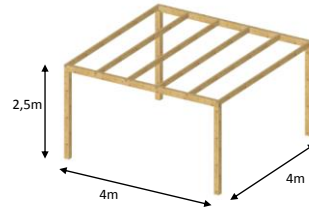

PERGOLA GREEN 4X4 LASUR MARRON

Superficie: 16m²

Dimensiones

Embalaje

Características:	Incluido	Opcional
<p>Madera viga laminada de abeto tratada con lasur marrón</p> <p>Fácil Montaje</p> <p>Pilares 120x120 mm / Viguetas 160x80 mm / Travesaños 120x60 mm</p>	Tornillería Instrucciones de montaje Lasur marrón	
<p>Acabado:</p> <p>Lasur marrón</p>		
<p>Mantenimiento:</p> <p>Ajustar regularmente la tornillería.</p> <p>Aplicar regularmente un protector a poro abierto.</p>		