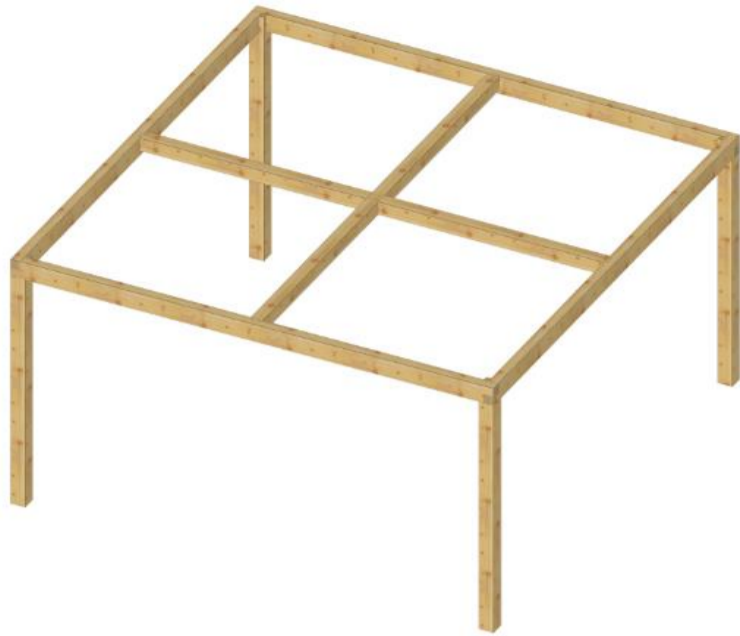

# PERGOLA CUBIK 4X4 LASUR MARRON

Superficie: 16m<sup>2</sup>

**Dimensiones**

**Embalaje**

395 KG

Características:	Incluido	Opcional
<p>Madera viga laminada de abeto tratada con lasur marrón</p> <p>Fácil Montaje</p> <p>Pilares 120x120 mm / Viguetas 160x80 mm / Travesaños 120x60 mm</p>	<p>Tornillería    Instrucciones de montaje    Lasur marrón</p>	
<p><b>Acabado:</b></p> <p>Lasur marrón</p>		
<p><b>Mantenimiento:</b></p> <p>Ajustar regularmente la tornillería.</p> <p>Aplicar regularmente un protector a poro abierto.</p>		