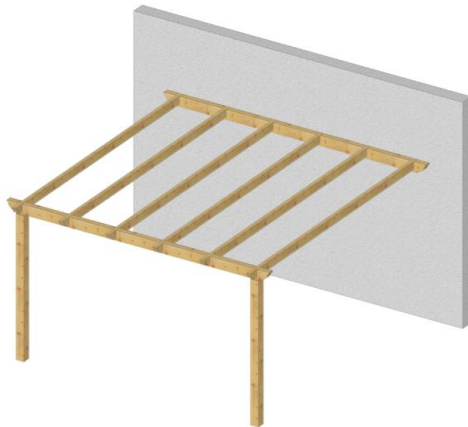

## PERGOLA CLASSIC ADOSADA 3X3 LASUR MARRON

Superficie: 9m<sup>2</sup>

### Dimensiones

### Embalaje

Características:	Incluido	Opcional
<p>Madera viga laminada de abeto tratada con lasur marrón</p> <p>Fácil Montaje</p> <p>Pilares 120x120 mm / Viguetas 160x80 mm / Travesaños 120x60 mm</p>	<p>Tomillería    Instrucciones de montaje    Lasur marrón</p>	
<p><b>Acabado:</b></p> <p>Lasur marrón</p>		
<p><b>Mantenimiento:</b></p> <p>Ajustar regularmente la tornillería.</p> <p>Aplicar regularmente un protector a poro abierto.</p>		