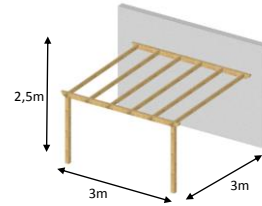

## PERGOLA CLASSIC ADOSADA 3X3 LASUR MARRON

Superficie: 9m<sup>2</sup>

### Dimensiones

### Embalaje

Características:	Incluido	Opcional
<p>Madera viga laminada de abeto tratada con lasur marrón</p> <p>Fácil Montaje</p> <p>Pilares 120x120 mm / Viguetas 160x80 mm / Travesaños 120x60 mm</p>	<p>Tomillería    Instrucciones de montaje    Lasur marrón</p>	
<p><b>Acabado:</b></p> <p>Lasur marrón</p>		
<p><b>Mantenimiento:</b></p> <p>Ajustar regularmente la tornillería.</p> <p>Aplicar regularmente un protector a poro abierto.</p>		