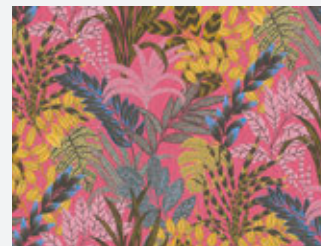

Metropolitan Stories 2
Nala - Cape Town - 379535

- Rolle: 10,05 m x 0,53 m
- Rapport: ansatzfrei
- Farbe: Grau
- Dekor: Textil, Unis
- Qualität: scheuerbeständig; gut lichtbeständig; restlos trocken abziehbar

378602