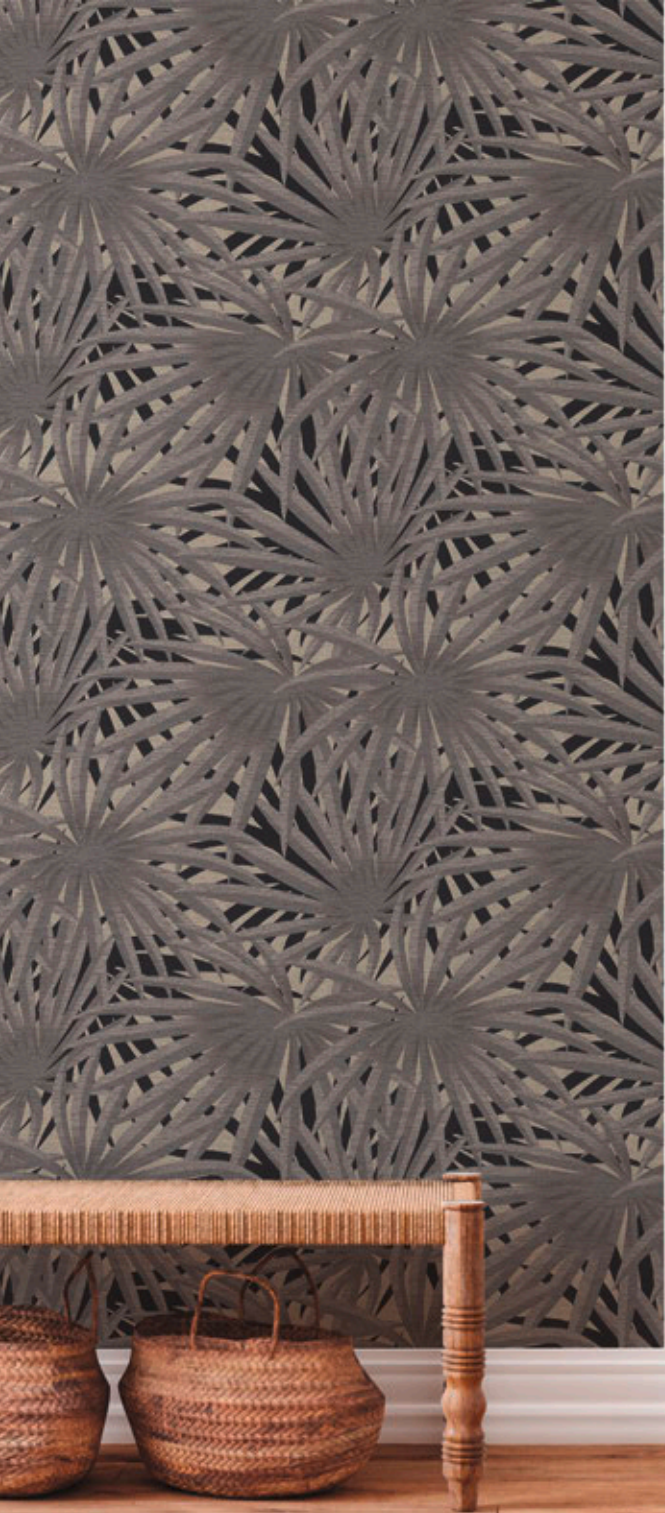

378572

378613

378575

Marke
Livingwalls
Kollektion:
Metropolitan Stories 2
Artikelnummer:
378611

Metropolitan Stories 2
Said - Marrakech - 378612

- Rolle: 10,05 m x 0,53 m
- Rapport: 53 / 26 cm (versetzt)
- Farbe: Grau
- Dekor: Floral
- Qualität: scheuerbeständig; gut lichtbeständig; restlos trocken abziehbar