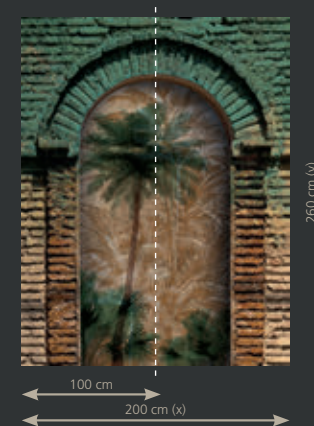

Standard: DD118827 200 cm x 260 cm
Individuell: DD118827 $\frac{\quad}{(x)}$ cm x $\frac{\quad}{(y)}$ cm