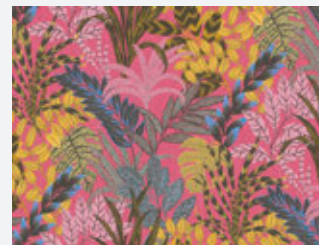

- Rolle: 10,05 m x 0,53 m
- Rapport: ansatzfrei
- Farbe: Gelb
- Dekor: Textil, Unis
- Qualität: scheuerbeständig; gut lichtbeständig; restlos trocken abziehbar

378602

378601

Metropolitan Stories 2
Nala - Cape Town - 379042