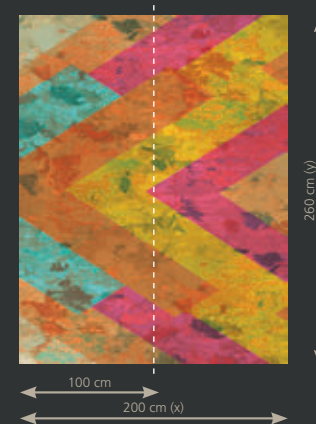

Standard: DD118826 200 cm x 260 cm
Individuell: DD118826 cm x cm