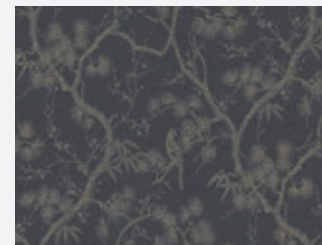

**Metropolitan Stories 2
Mio - Tokyo - 378575**

- Rolle: 10,05 m x 0,53 m
- Rapport: ansatzfrei
- Farbe: Braun
- Dekor: Klassik-traditionell, Modern, Struktur, Unis
- Qualität: scheuerbeständig; gut lichtbeständig; restlos trocken abziehbar