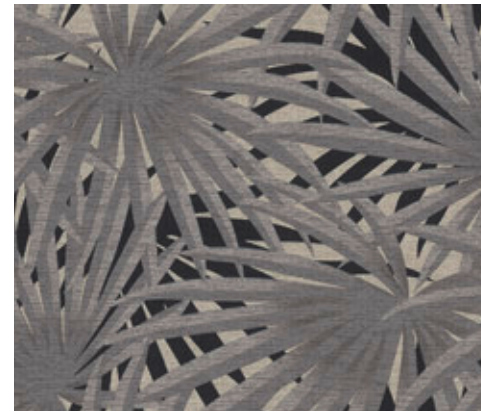

378572

378613

378575

Marke
Livingwalls
Kollektion:
Metropolitan Stories 2
Artikelnummer:
378611

Metropolitan Stories 2
Said - Marrakech - 378612

- Rolle: 10,05 m x 0,53 m
- Rapport: 53 / 26 cm (versetzt)
- Farbe: Grau
- Dekor: Floral
- Qualität: scheuerbeständig; gut lichtbeständig; restlos trocken abziehbar