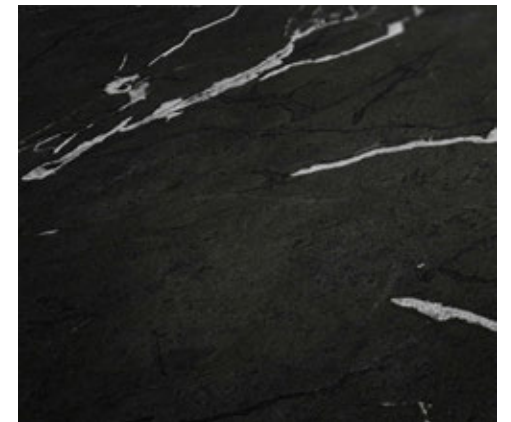

378555

378552

378553

378556

378554

Marke
Livingwalls
Kollektion:
Metropolitan Stories 2
Artikelnummer:
378551

Metropolitan Stories 2
Alena - St. Petersburg - 378552

- Rolle: 10,05 m x 0,53 m
- Rapport: 64 / 32 cm (versetzt)
- Farbe: Grau
- Dekor: Modern, Neo-Klassik, Struktur, Unis
- Qualität: scheuerbeständig; gut lichtbeständig; restlos trocken abziehbar