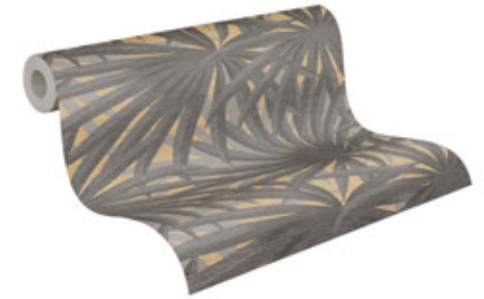

**Metropolitan Stories 2
Said - Marrakech - 378611**

- Rolle: 10,05 m x 0,53 m
- Rapport: 53 / 26 cm (versetzt)
- Farbe: Grau
- Dekor: Floral
- Qualität: scheuerbeständig; gut lichtbeständig;
  restlos trocken abziehbar

378572

378613

378575

Marke
Livingwalls
Kollektion:
Metropolitan Stories 2
Artikelnummer:
378611