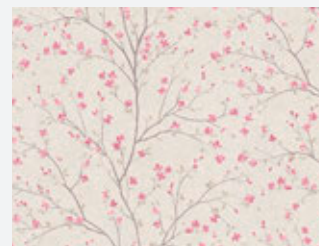

Marke
Livingwalls
Kollektion:
Metropolitan Stories 2
Artikelnummer:
379135

Metropolitan Stories 2
Mio - Tokyo - 379135

- Rolle: 10,05 m x 0,53 m
- Rapport: ansatzfrei
- Farbe: Rot
- Dekor: Unis
- Qualität: hoch waschbeständig; gut lichtbeständig; restlos trocken abziehbar

379123

379121