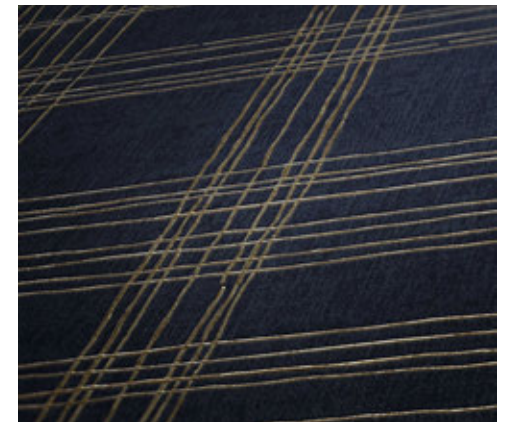

379536

379531

379533

379192

Marke
Livingwalls
Kollektion:
Metropolitan Stories 2
Artikelnummer:
379193

Metropolitan Stories 2
Ava - New York - 379194

- Rolle: 10,05 m x 0,53 m
- Rapport: 53 cm (gerade)
- Farbe: Blau
- Dekor: Grafik
- Qualität: scheuerbeständig; gut lichtbeständig; restlos trocken abziehbar