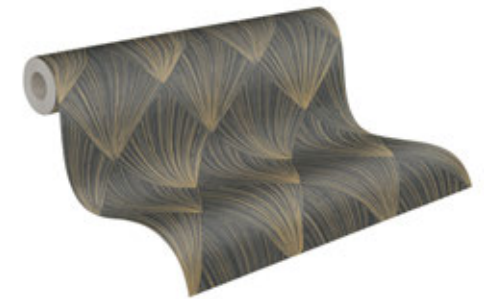

378644

378651

378641

378659

378693

Marke
Livingwalls
Kollektion:
Metropolitan Stories 2
Artikelnummer:
378643

Metropolitan Stories 2
Ava - New York - 378644

- Rolle: 10,05 m x 0,53 m
- Rapport: 53 cm (gerade)
- Farbe: Metallic
- Dekor: Avantgarde, Grafik, Modern
- Qualität: scheuerbeständig; gut lichtbeständig; restlos trocken abziehbar