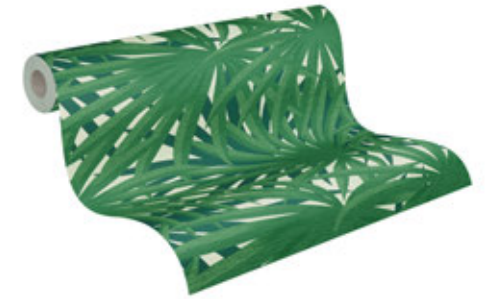

378614

378572

378574

Marke
Livingwalls
Kollektion:
Metropolitan Stories 2
Artikelnummer:
378612

Metropolitan Stories 2
Said - Marrakech - 378613

- Rolle: 10,05 m x 0,53 m
- Rapport: 53 / 26 cm (versetzt)
- Farbe: Grün
- Dekor: Floral
- Qualität: scheuerbeständig; gut lichtbeständig;
restlos trocken abziehbar