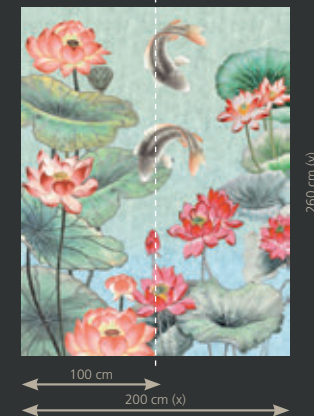

Standard: DD118830 200 cm x 260 cm
Individuell: DD118830 $\frac{\quad}{(x)}$ cm x $\frac{\quad}{(y)}$ cm