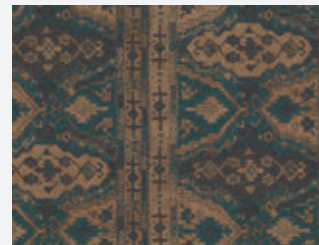

Metropolitan Stories 2
Said - Marrakech - 379045

- Rolle: 10,05 m x 0,53 m
- Rapport: ansatzfrei
- Farbe: Braun
- Dekor: Struktur, Unis
- Qualität: hoch waschbeständig; gut lichtbeständig; restlos trocken abziehbar