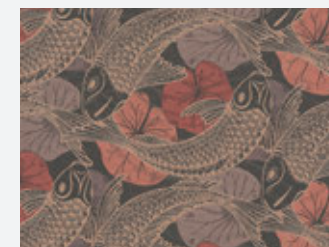

378595

Marke
Livingwalls
Kollektion:
Metropolitan Stories 2
Artikelnummer:
378573