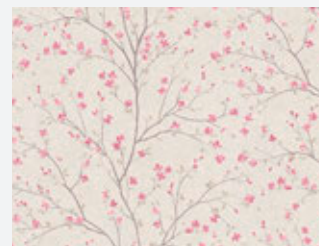

379121

Marke
Livingwalls
Kollektion:
Metropolitan Stories 2
Artikelnummer:
379131