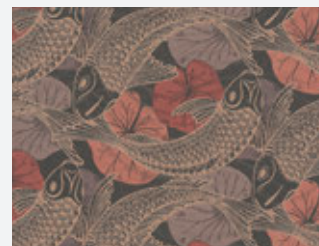

378595

Marke
Livingwalls
Kollektion:
Metropolitan Stories 2
Artikelnummer:
379531