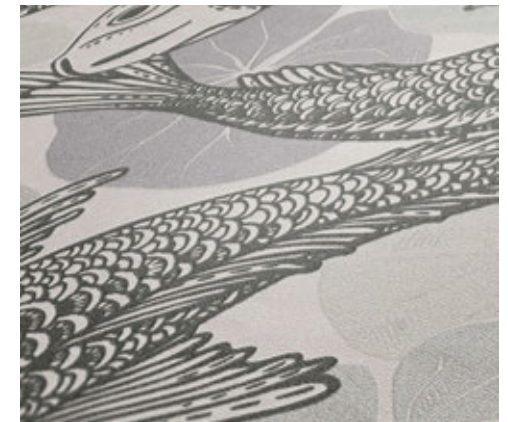

- Rolle: 10,05 m x 0,53 m
- Rapport: 26 cm (gerade)
- Farbe: Beige
- Dekor: Natur, Ethno/Folklore
- Qualität: scheuerbeständig; gut lichtbeständig; restlos trocken abziehbar

378574

379531

379022

378596

Metropolitan Stories 2
Mio - Tokyo - 378593