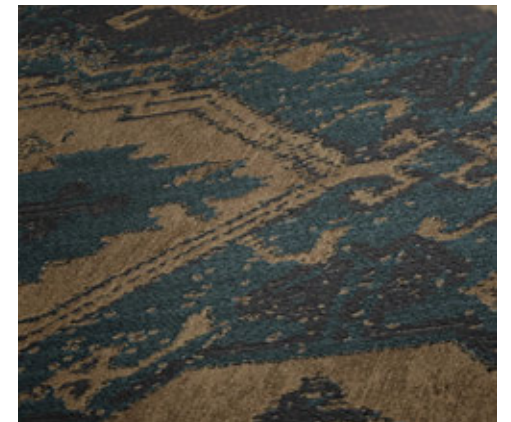

379043

379044

Metropolitan Stories 2
Said - Marrakech - 378682

- Rolle: 10,05 m x 0,53 m
- Rapport: 64 / 32 cm (versetzt)
- Farbe: Blau
- Dekor: Ethno/Folklore, Klassik-traditionell, Landhaus, Modern
- Qualität: scheuerbeständig; gut lichtbeständig; restlos trocken abziehbar