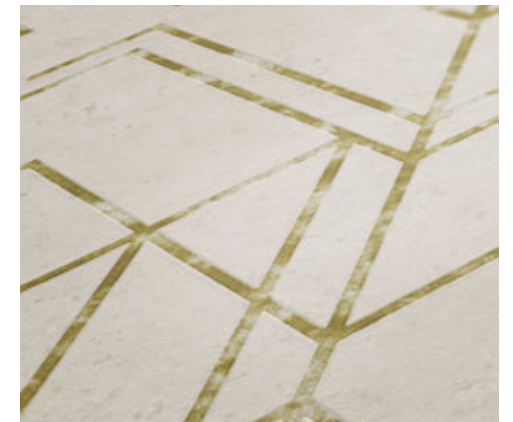

**Metropolitan Stories 2
Ava - New York - 378693**

- Rolle: 10,05 m x 0,53 m
- Rapport: 53 cm (gerade)
- Farbe: Beige
- Dekor: Avantgarde, Grafik
- Qualität: scheuerbeständig; gut lichtbeständig;
  restlos trocken abziehbar

378644