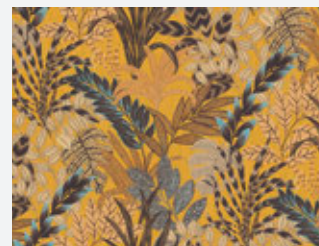

- Rolle: 10,05 m x 0,53 m
- Rapport: ansatzfrei
- Farbe: Gelb
- Dekor: Textil, Unis
- Qualität: scheuerbeständig; gut lichtbeständig; restlos trocken abziehbar

378602

378601

Metropolitan Stories 2
Nala - Cape Town - 379042