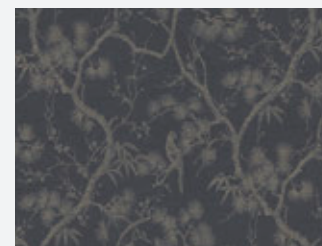

378672

Marke
Livingwalls
Kollektion:
Metropolitan Stories 2
Artikelnummer:
378671