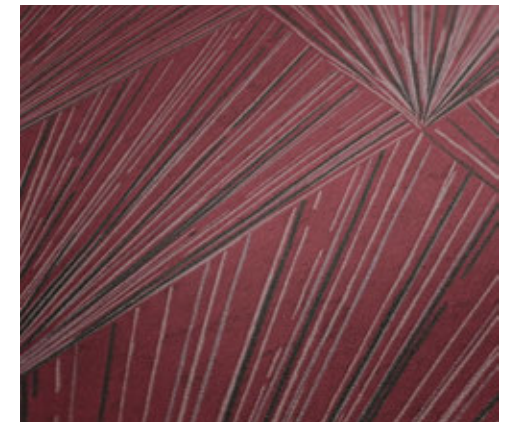

Metropolitan Stories 2
Ava - New York - 378642

- Rolle: 10,05 m x 0,53 m
- Rapport: 53 cm (gerade)
- Farbe: Metallic
- Dekor: Avantgarde, Grafik, Modern
- Qualität: scheuerbeständig; gut lichtbeständig; restlos trocken abziehbar

378654