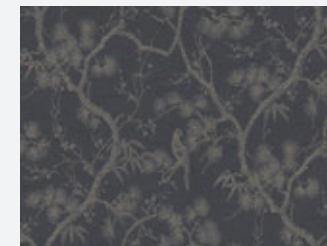

**Metropolitan Stories 2
Mio - Tokyo - 378673**

- Rolle: 10,05 m x 0,53 m
- Rapport: 64 / 32 cm (versetzt)
- Farbe: Metallic
- Dekor: Natur, Floral, Klassik-traditionell, Neo-Klassik
- Qualität: hoch waschbeständig; gut lichtbeständig; restlos trocken abziehbar

379532

378672

378571

378671

Marke
Livingwalls
Kollektion:
Metropolitan Stories 2
Artikelnummer:
378673