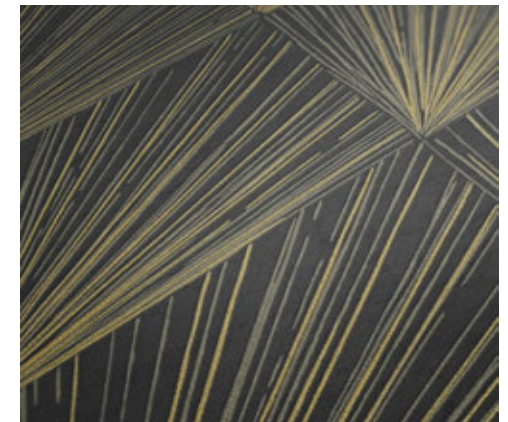

378644

378651

378641

378659

378693

Marke
Livingwalls
Kollektion:
Metropolitan Stories 2
Artikelnummer:
378643

Metropolitan Stories 2
Ava - New York - 378644

- Rolle: 10,05 m x 0,53 m
- Rapport: 53 cm (gerade)
- Farbe: Metallic
- Dekor: Avantgarde, Grafik, Modern
- Qualität: scheuerbeständig; gut lichtbeständig; restlos trocken abziehbar