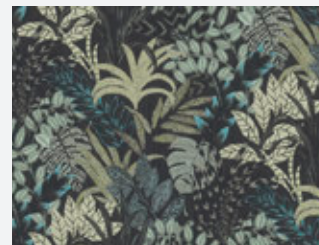

Metropolitan Stories 2
Nala - Cape Town - 379533

- Rolle: 10,05 m x 0,53 m
- Rapport: ansatzfrei
- Farbe: Grün
- Dekor: Textil, Unis
- Qualität: scheuerbeständig; gut lichtbeständig; restlos trocken abziehbar