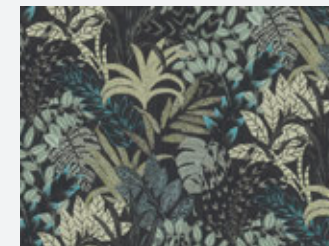

Marke
Livingwalls
Kollektion:
Metropolitan Stories 2
Artikelnummer:
379535

Metropolitan Stories 2
Nala - Cape Town - 379535

- Rolle: 10,05 m x 0,53 m
- Rapport: ansatzfrei
- Farbe: Grau
- Dekor: Textil, Unis
- Qualität: scheuerbeständig; gut lichtbeständig; restlos trocken abziehbar

378602

378603

378601

378604