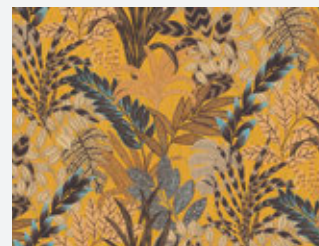

378601

Marke
Livingwalls
Kollektion:
Metropolitan Stories 2
Artikelnummer:
379531