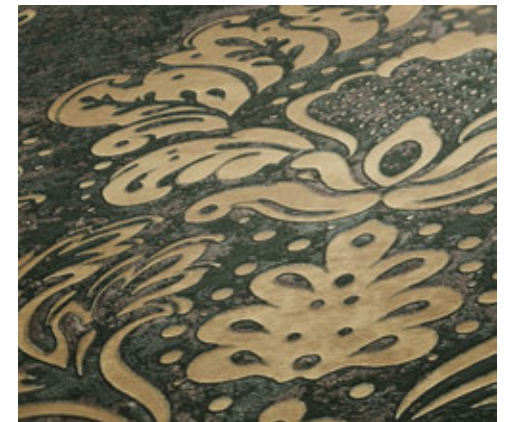

379021

379022

378632

Marke
Livingwalls
Kollektion:
Metropolitan Stories 2
Artikelnummer:
378634

Metropolitan Stories 2
Alena - St. Petersburg - 379011

- Rolle: 10,05 m x 0,53 m
- Rapport: 64 cm (gerade)
- Farbe: Beige
- Dekor: Neo-Klassik
- Qualität: scheuerbeständig; gut lichtbeständig; restlos trocken abziehbar