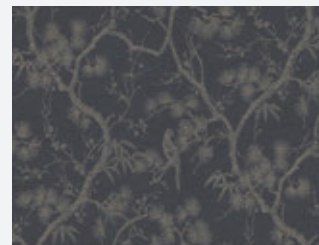

379131

379133

379135

379121

Marke
Livingwalls
Kollektion:
Metropolitan Stories 2
Artikelnummer:
379123

Metropolitan Stories 2
Mio - Tokyo - 379531

- Rolle: 10,05 m x 0,53 m
- Rapport: ansatzfrei
- Farbe: Beige
- Dekor: Textil, Unis
- Qualität: scheuerbeständig; gut lichtbeständig; restlos trocken abziehbar