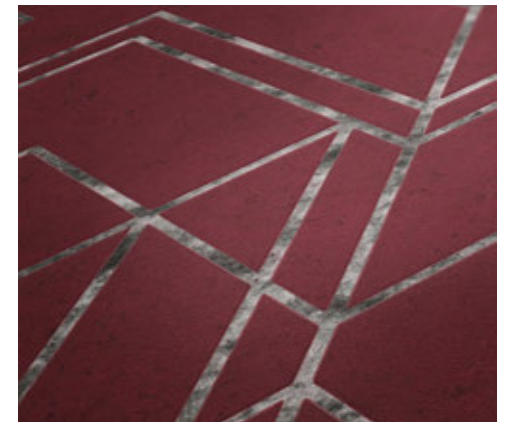

Metropolitan Stories 2
Ava - New York - 378692

- Rolle: 10,05 m x 0,53 m
- Rapport: 53 cm (gerade)
- Farbe: Metallic
- Dekor: Avantgarde, Grafik
- Qualität: scheuerbeständig; gut lichtbeständig; restlos trocken abziehbar

378642