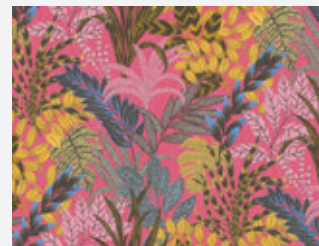

Metropolitan Stories 2
Nala - Cape Town - 379534

- Rolle: 10,05 m x 0,53 m
- Rapport: ansatzfrei
- Farbe: Blau
- Dekor: Textil, Unis
- Qualität: scheuerbeständig; gut lichtbeständig; restlos trocken abziehbar