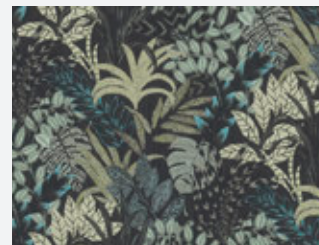

378602

378603

378601

378604

Metropolitan Stories 2
Nala - Cape Town - 379537

- Rolle: 10,05 m x 0,53 m
- Rapport: ansatzfrei
- Farbe: Grün
- Dekor: Textil, Unis
- Qualität: scheuerbeständig; gut lichtbeständig;
restlos trocken abziehbar