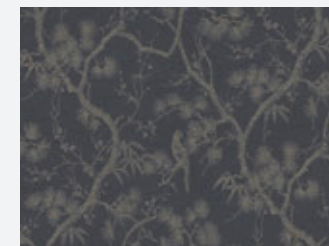

378672

Marke
Livingwalls
Kollektion:
Metropolitan Stories 2
Artikelnummer:
378594