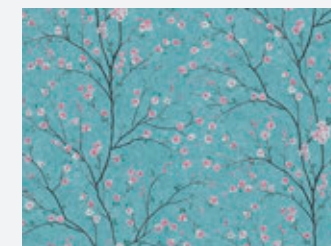

379123

Marke
Livingwalls
Kollektion:
Metropolitan Stories 2
Artikelnummer:
379121