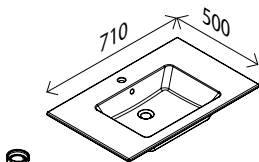

Keramik-Waschtisch

BxHxT: 71 x 1,5 x 50 cm
weiß, mit externem Überlauf und
Hahnlochbohrung

23772342 131,00 €