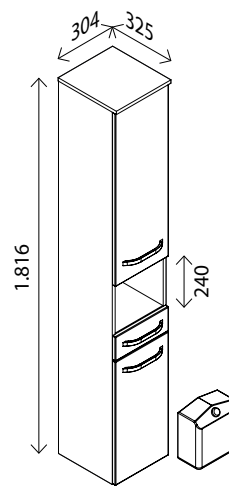

Bei den Dekoren bietet Camargue STAR fünf Varianten an. So haben Sie eine große Auswahl bei der Gestaltung des Waschplatzes und der passenden Ergänzungsschränke und Accessoires.

Nischen-Hochschrank*

BxHxT: 30 x 182 x 32,5 cm
2 Türen, 3 Glaseinlegeböden,
1 Schublade mit Einzugsdämpfung,
1 Abdeckplatte in Korpusfarbe (BxT: 304 x 325 mm)
Inklusive Rückwand-Paneele, integrierter LED-Beleuchtung, 310 Lumen, Bewegungsmelder

STELLA LED-Spiegelschrank, mit geraden Ecken**

BxHxT: 70 x 73,7 x 15,7 cm
2 Türen einseitig verspiegelt, 4 x 154 Lumen,
2 Glaseinlegeböden, Elektrobox mit 1 Steckdose,
Schalter, Ablageschale und USB-Stecker (z. B. zum Laden des Smartphones), inkl. Kosmetikspiegel magnetisch, quad. 150 mm

BxHxT: 70 x 73,7 x 15,7 cm
2 Türen einseitig verspiegelt, 4 x 154 Lumen,
2 Glaseinlegeböden, Elektrobox mit 1 Steckdose,
Schalter, Ablageschale und USB-Stecker (z. B. zum Laden des Smartphones), inkl. Kosmetikspiegel magnetisch, rund 150 mm