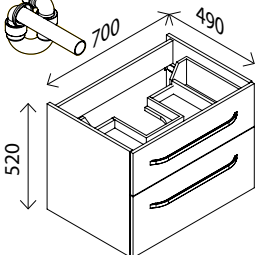

Waschtisch-Unterschrank

BxHxT: 70 x 52 x 49 cm
2 Auszüge mit Softclose, 2 Griffe Chrom Glanz,
Schub oben H: 21 cm, Schub unten H: 30 cm
inklusive: Raumsparsiphon und integrierter Kosmetikeinteilung

Dark Oak-Dekor¹⁾	25384309	269,00 €
Weiß Hochglanz	25379466	269,00 €
Berg Eiche-Dekor¹⁾	25962361	269,00 €
Grafit Hochglanz	25384327	269,00 €
Eiche Maron-Dekor¹⁾	25384318	269,00 €