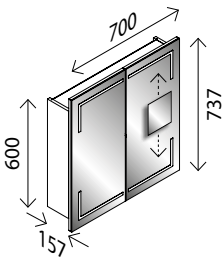

Bei den Dekoren bietet Camargue STAR fünf Varianten an. So haben Sie eine große Auswahl bei der Gestaltung des Waschplatzes und der passenden Ergänzungsschränke und Accessoires.

Nischen-Hochschrank*

BxHxT: 30 x 182 x 32,5 cm
2 Türen, 3 Glaseinlegeböden,
1 Schublade mit Einzugsdämpfung,
1 Abdeckplatte in Korpusfarbe (BxT: 304 x 325 mm)
Inklusive Rückwand-Paneele, integrierter LED-Beleuchtung, 310 Lumen, Bewegungsmelder

STELLA LED-Spiegelschrank, mit geraden Ecken**

BxHxT: 70 x 73,7 x 15,7 cm
2 Türen einseitig verspiegelt, 4 x 154 Lumen,
2 Glaseinlegeböden, Elektrobox mit 1 Steckdose,
Schalter, Ablageschale und USB-Stecker (z. B. zum Laden des Smartphones), inkl. Kosmetikspiegel magnetisch, quad. 150 mm

BxHxT: 70 x 73,7 x 15,7 cm
2 Türen einseitig verspiegelt, 4 x 154 Lumen,
2 Glaseinlegeböden, Elektrobox mit 1 Steckdose,
Schalter, Ablageschale und USB-Stecker (z. B. zum Laden des Smartphones), inkl. Kosmetikspiegel magnetisch, rund 150 mm