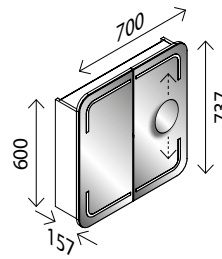

Bei den Dekoren bietet Camargue STAR fünf Varianten an. So haben Sie eine große Auswahl bei der Gestaltung des Waschplatzes und der passenden Ergänzungsschränke und Accessoires.

Nischen-Hochschrank*

BxHxT: 30 x 182 x 32,5 cm
2 Türen, 3 Glaseinlegeböden,
1 Schublade mit Einzugsdämpfung,
1 Abdeckplatte in Korpusfarbe (BxT: 304 x 325 mm)
Inklusive Rückwand-Paneele, integrierter LED-Beleuchtung, 310 Lumen, Bewegungsmelder

STELLA LED-Spiegelschrank, mit geraden Ecken**

BxHxT: 70 x 73,7 x 15,7 cm
2 Türen einseitig verspiegelt, 4 x 154 Lumen,
2 Glaseinlegeböden, Elektrobox mit 1 Steckdose,
Schalter, Ablageschale und USB-Stecker (z. B. zum Laden des Smartphones), inkl. Kosmetikspiegel magnetisch, quad. 150 mm

BxHxT: 70 x 73,7 x 15,7 cm
2 Türen einseitig verspiegelt, 4 x 154 Lumen,
2 Glaseinlegeböden, Elektrobox mit 1 Steckdose,
Schalter, Ablageschale und USB-Stecker (z. B. zum Laden des Smartphones), inkl. Kosmetikspiegel magnetisch, rund 150 mm