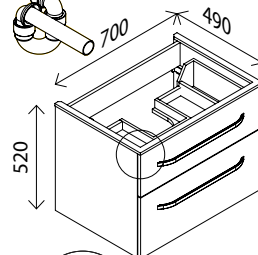

Waschtisch-Unterschrank*

BxHxT: 70 x 52 x 49 cm
2 Auszüge mit Softclose, 2 Griffe Chrom Glanz,
Schub oben H: 21 cm, Schub unten H: 30 cm,
LED-Beleuchtung, 612 Lumen
inklusive: Bewegungsmelder, LED-Beleuchtung, Raumsparsiphon und integrierter Kosmetikeinteilung

Dark Oak-Dekor¹⁾	23769636	369,00 €
Weiß Hochglanz	25383102	369,00 €
Berg Eiche-Dekor¹⁾	25962370	369,00 €
Grafit Hochglanz	25377886	369,00 €
Eiche Maron-Dekor¹⁾	25377877	369,00 €

1) Holznachbildung · feuchtraumoptimiert