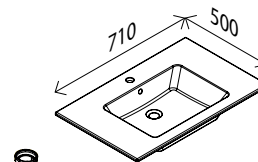

Keramik-Waschtisch

BxHxT: 71 x 1,5 x 50 cm
weiß, mit externem Überlauf und
Hahnlochbohrung

23772342 131,00 €