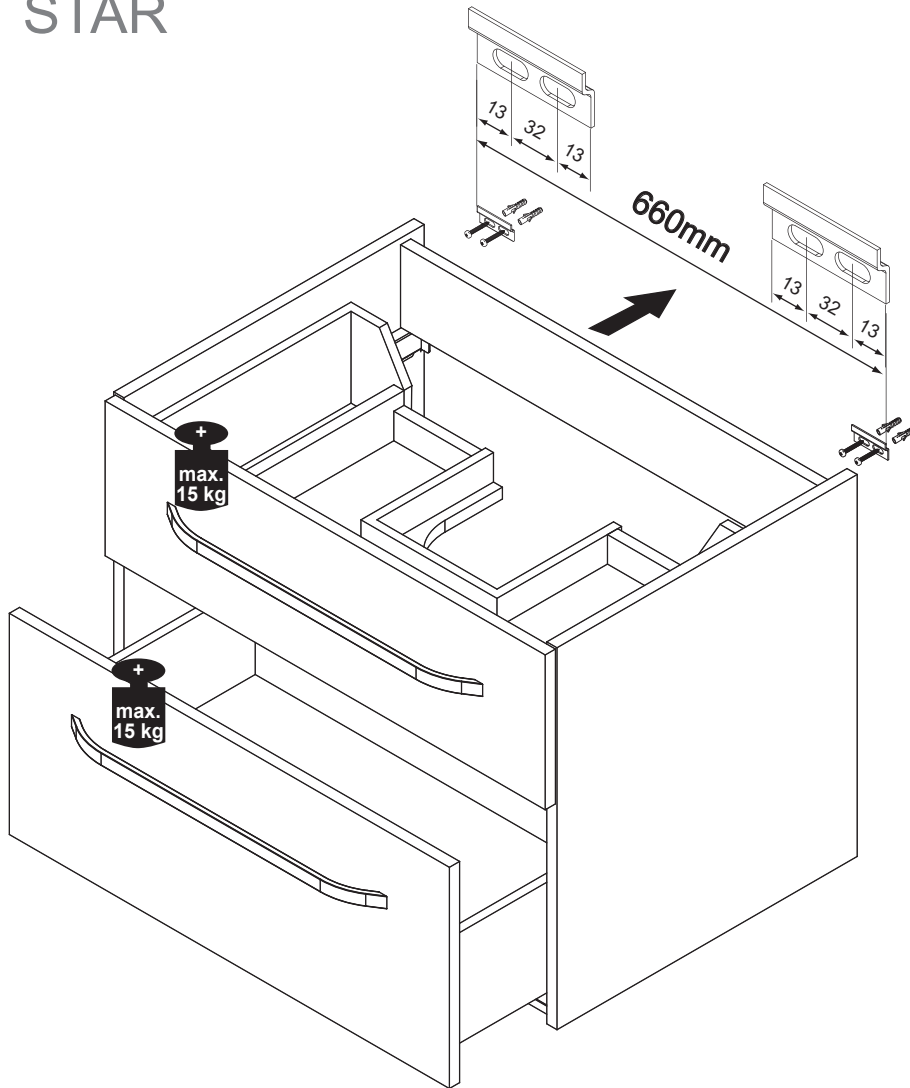

Camargue®

STAR

	WTU	WTU mit LED
Dark Oak	7074112	7075112
Weiß	7074312	7075312
Berg Eiche	7712512	7712612
Eiche Maron	7074612	7075612
Grafit	7074712	7075712
Schwarz	7347312	7347412
	Seite 3-5	Seite 6-8

Lanzet® Badmöbel GmbH & Co. KG
Ostbahnstraße 118 D-91217 Hersbruck
Tel.: 09151/908499-0
vertrieb.lz.moebel@lanzet.de www.lanzet.de

Raccolta differenziata
Verifica le disposizioni del tuo Comune

<https://quefairedemesdechets.fr>

5BB0707432 S1/16 21/25