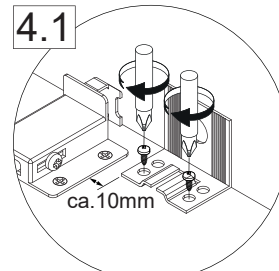

OFF = Oberkante fertiger Fußboden
Top edge of finished floor