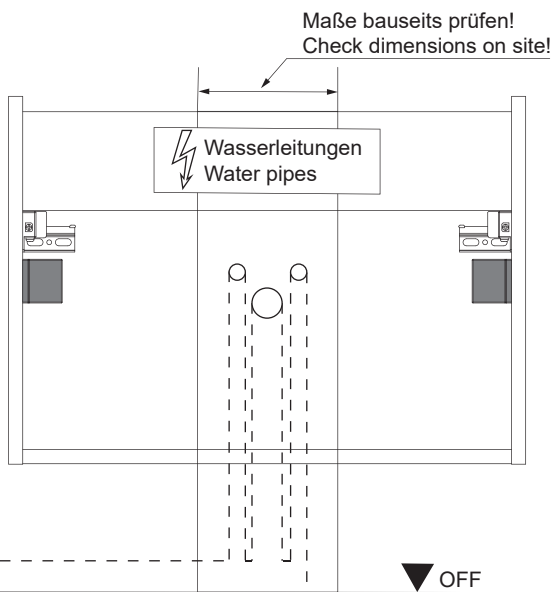

Wichtiger Montagehinweis zur Einhaltung der Norm EN 14749 /
Important Installation Note in compliance to the norm EN 14749

4

Zusätzliche Wandbefestigung für Waschtischunterschranke und Beckenunterschranke zur Einhaltung der Norm EN 14749 unbedingt einbauen! Beigefügtes Wandbefestigungs-Material ist nur für Massivwände geeignet. Zur Befestigung an anderen Wänden müssen Spezialdübel verwendet werden.

In compliance to the norm EN 14749 please make sure to built-in the additional wall-fastenings for sink cabinets and vanities. Attached wall-fastening-material is for massive walls only. For mounting on all other walls please use special dowels.