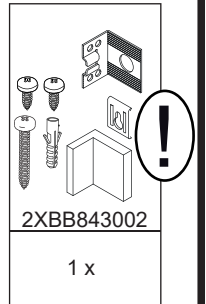

Wichtiger Montagehinweis zur Einhaltung der Norm EN 14749 /
Important Installation Note in compliance to the norm EN 14749

4

Zusätzliche Wandbefestigung für Waschtischunterschranke und Beckenunterschranke zur Einhaltung der Norm EN 14749 unbedingt einbauen! Beigefügtes Wandbefestigungs-Material ist nur für Massivwände geeignet. Zur Befestigung an anderen Wänden müssen Spezialdübel verwendet werden.

In compliance to the norm EN 14749 please make sure to built-in the additional wall-fastenings for sink cabinets and vanities. Attached wall-fastening-material is for massive walls only. For mounting on all other walls please use special dowels.