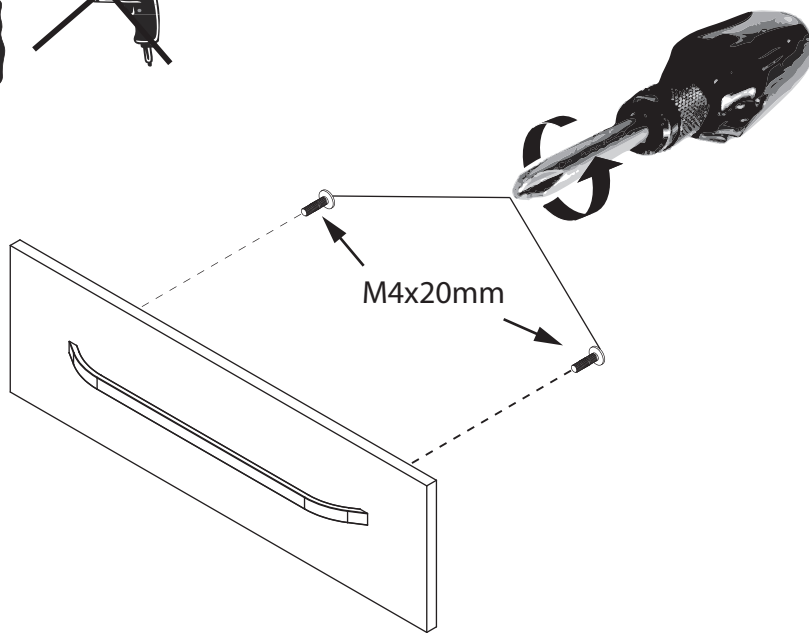

Wichtiger Montagehinweis zur Einhaltung der Norm EN 14749 /
Important Installation Note in compliance to the norm EN 14749

4

Zusätzliche Wandbefestigung für Waschtischunterschranke und Beckenunterschranke zur Einhaltung der Norm EN 14749 unbedingt einbauen! Beigefügtes Wandbefestigungs-Material ist nur für Massivwände geeignet. Zur Befestigung an anderen Wänden müssen Spezialdübel verwendet werden.