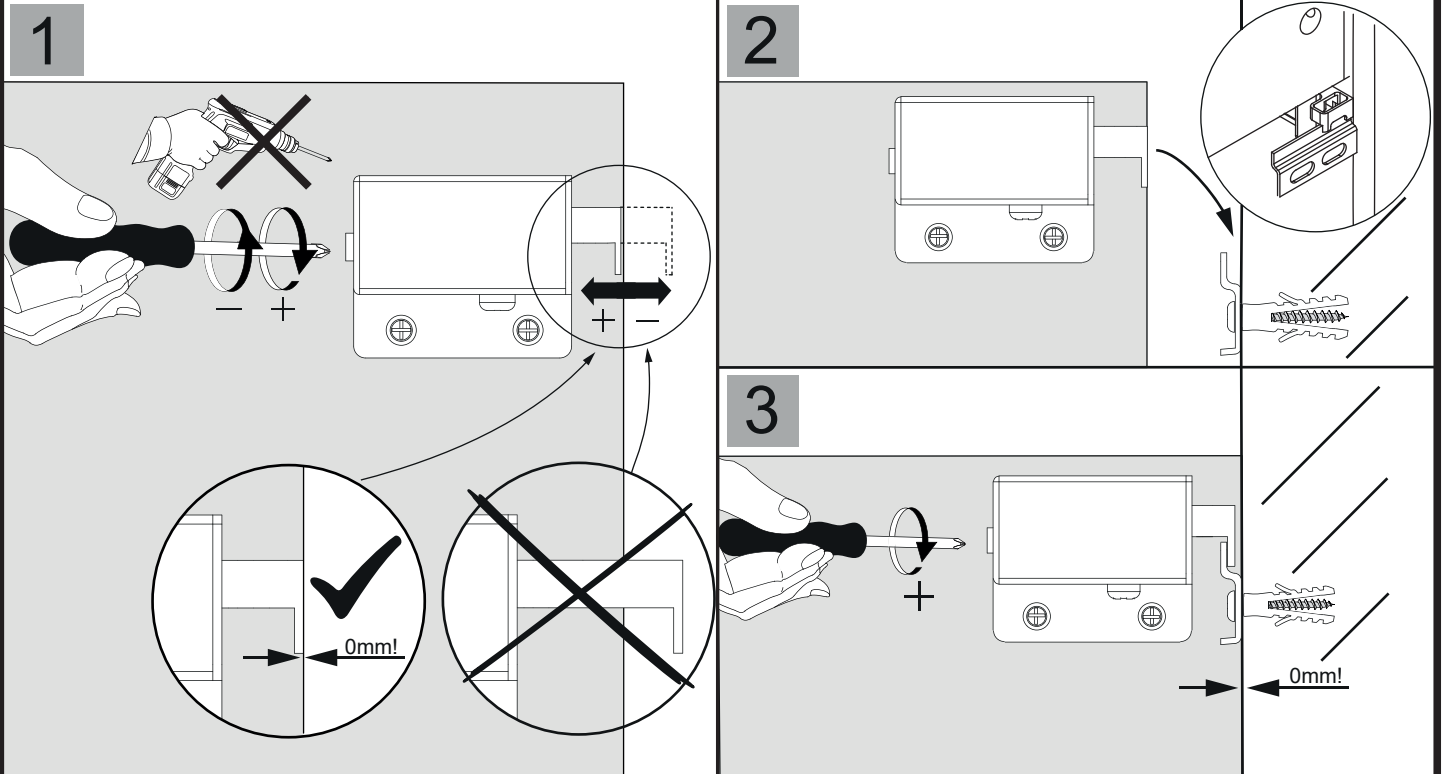

Wichtiger Montagehinweis zur Einhaltung der Norm EN 14749 /
Important Installation Note in compliance to the norm EN 14749

4

Zusätzliche Wandbefestigung für Waschtischunterschranke und Beckenunterschranke zur Einhaltung der Norm EN 14749 unbedingt einbauen! Beigefügtes Wandbefestigungs-Material ist nur für Massivwände geeignet. Zur Befestigung an anderen Wänden müssen Spezialdübel verwendet werden.