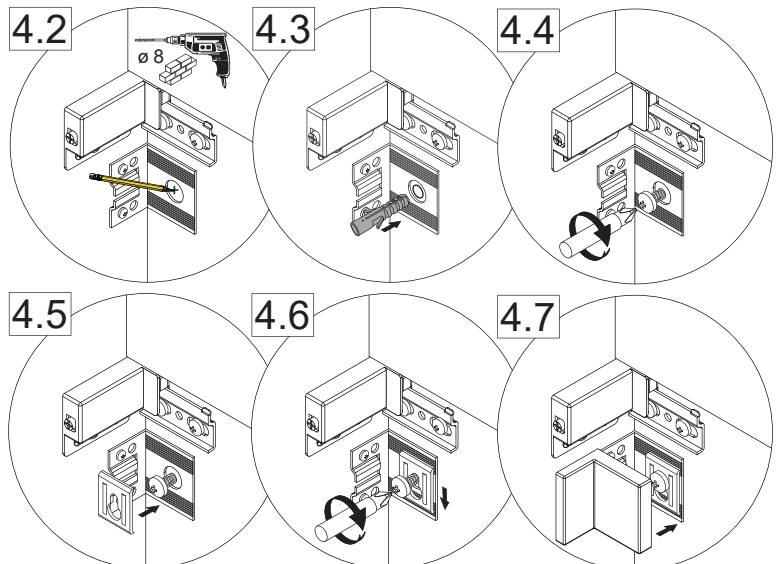

OFF = Oberkante fertiger Fußboden
Top edge of finished floor