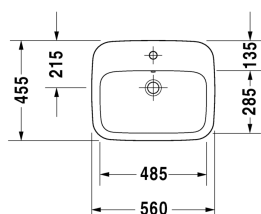

Einbauwaschtisch # 037456..00

|< 560 mm >|

Einbauwaschtisch	Größe	Gewicht	Bestellnummer
für Einbau von oben, mit Überlauf, mit Hahnlochbank, 560 mm			
Farben			
00 Weiss			
Variante			
● für Einbau von oben, mit Überlauf, mit Hahnlochbank	560 x 455 mm	10,500 kg	037456..00
Sanitärkeramiken mit der speziellen WonderGliss Oberflächen Ausführung bleiben sauber und gut aussehend für eine lange Zeit. Wenn Sie WonderGliss bestellen fügen Sie bitte eine "1" als elfte Ziffer zur Bestellnummer hinzu.			
Ausschreibungstext	DURAVIT DuraStyle Einbauwaschtisch Design by Matteo Thun, für Einbau von oben, mit Überlauf Sanitärkeramik, mit Hahnlochbank. Rechteckige Beckenform mit abgerundeten Ecken und einer markanten, schmalen Keramikkante. Weiß. Abmessungen(BxTxH)560x455x165mm. Best.Nr. 0374560000		

Alle Zeichnungen enthalten alle notwendigen Maße (mm), die den üblichen Toleranzen unterliegen. Exakte Maße können nur am Produkt abgenommen werden.