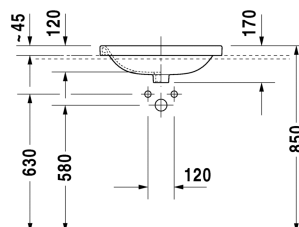

Einbauwaschtisch # 037456..00

|< 560 mm >|

Einbauwaschtisch	Größe	Gewicht	Bestellnummer
für Einbau von oben, mit Überlauf, mit Hahnlochbank, 560 mm			
Farben			
00 Weiss			
Variante			
● für Einbau von oben, mit Überlauf, mit Hahnlochbank	560 x 455 mm	10,500 kg	037456..00
Sanitärkeramiken mit der speziellen WonderGliss Oberflächen Ausführung bleiben sauber und gut aussehend für eine lange Zeit. Wenn Sie WonderGliss bestellen fügen Sie bitte eine "1" als elfte Ziffer zur Bestellnummer hinzu.			
Ausschreibungstext	DURAVIT DuraStyle Einbauwaschtisch Design by Matteo Thun, für Einbau von oben, mit Überlauf Sanitärkeramik, mit Hahnlochbank. Rechteckige Beckenform mit abgerundeten Ecken und einer markanten, schmalen Keramikkante. Weiß. Abmessungen(BxTxH)560x455x165mm. Best.Nr. 0374560000		

Alle Zeichnungen enthalten alle notwendigen Maße (mm), die den üblichen Toleranzen unterliegen. Exakte Maße können nur am Produkt abgenommen werden.