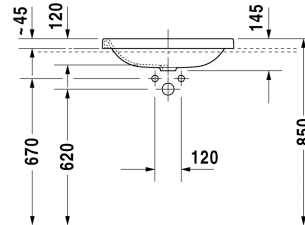

Einbauwaschtisch # 037260..00

|< 600 mm >|

Einbauwaschtisch	Größe	Gewicht	Bestellnummer
für Einbau von oben, ohne Überlauf, ohne Hahnlochbank, 600 mm			
Farben			
00 Weiss			
Variante			
☒ ohne Überlauf, ohne Hahnlochbank, für Einbau von oben	600 x 430 mm	9,500 kg	037260..00
Sanitärkeramiken mit der speziellen WonderGliss Oberflächen Ausführung bleiben sauber und gut aussehend für eine lange Zeit. Wenn Sie WonderGliss bestellen fügen Sie bitte eine "1" als elfte Ziffer zur Bestellnummer hinzu.			
Zubehör			
Schaftventil	50 mm	0,300 kg	005024
Ausschreibungstext			
DURAVIT DuraStyle Einbauwaschtisch Design by Matteo Thun, für Einbau von oben, ohne Überlauf aus Sanitärkeramik, ohne Hahnlochbank. Rechteckige Beckenform mit abgerundeten Ecken und einer markanten, schmalen Keramikkante. Weiß. Abmessungen(BxTxH)600x430x145mm. Best.Nr. 0372600000			

Alle Zeichnungen enthalten alle notwendigen Maße (mm), die den üblichen Toleranzen unterliegen. Exakte Maße können nur am Produkt abgenommen werden.