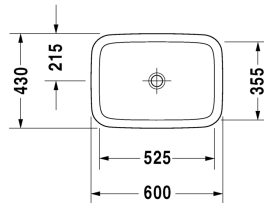

Einbauwaschtisch # 037260..00

|< 600 mm >|

Einbauwaschtisch	Größe	Gewicht	Bestellnummer
für Einbau von oben, ohne Überlauf, ohne Hahnlochbank, 600 mm			
Farben			
00 Weiss			
Variante			
☒ ohne Überlauf, ohne Hahnlochbank, für Einbau von oben	600 x 430 mm	9,500 kg	037260..00
Sanitärkeramiken mit der speziellen WonderGliss Oberflächen Ausführung bleiben sauber und gut aussehend für eine lange Zeit. Wenn Sie WonderGliss bestellen fügen Sie bitte eine "1" als elfte Ziffer zur Bestellnummer hinzu.			
Zubehör			
Schaftventil	50 mm	0,300 kg	005024
Ausschreibungstext			
DURAVIT DuraStyle Einbauwaschtisch Design by Matteo Thun, für Einbau von oben, ohne Überlauf aus Sanitärkeramik, ohne Hahnlochbank. Rechteckige Beckenform mit abgerundeten Ecken und einer markanten, schmalen Keramikkante. Weiß. Abmessungen(BxTxH)600x430x145mm. Best.Nr. 0372600000			

Alle Zeichnungen enthalten alle notwendigen Maße (mm), die den üblichen Toleranzen unterliegen. Exakte Maße können nur am Produkt abgenommen werden.