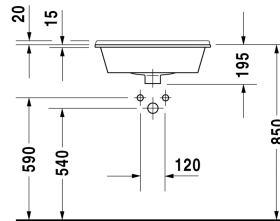

**Einbauwaschtisch # 030256..00**

|&lt; 560 mm &gt;|

Einbauwaschtisch	Größe	Gewicht	Bestellnummer
für Einbau von oben, mit Überlauf, mit Hahnlochbank, 560 mm			
<b>Farben</b>			
00 Weiss			
<b>Variante</b>			
● mit Hahnlochbank, für Einbau von oben, mit Überlauf	560 x 460 mm	14,000 kg	030256..00

**Ausschreibungstext**

DURAVIT Starck 3 Einbauwaschtisch Design by Philippe Starck, zur Montage von oben mit Überlauf aus Sanitärkeramik mit Hahnlochbank für Einlocharmatur, zwei weitere Hahnlöcher sind möglich (bei Bestellung angeben) gegen Aufpreis. Rechteckige Beckenform mit breitem umlaufenden Rand und Aufkantung als Spritzschutz. Abmessungen (BxTxH) 560x465x195mm. Weiß. Best.Nr. 0302560000

Alle Zeichnungen enthalten alle notwendigen Maße (mm), die den üblichen Toleranzen unterliegen. Exakte Maße können nur am Produkt abgenommen werden.