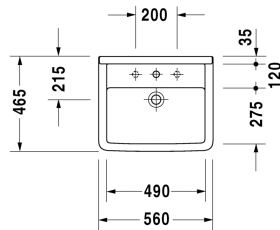

**Einbauwaschtisch # 030256..00**

|&lt; 560 mm &gt;|

Einbauwaschtisch	Größe	Gewicht	Bestellnummer
für Einbau von oben, mit Überlauf, mit Hahnlochbank, 560 mm			
<b>Farben</b>			
00 Weiss			
<b>Variante</b>			
● mit Hahnlochbank, für Einbau von oben, mit Überlauf	560 x 460 mm	14,000 kg	030256..00

**Ausschreibungstext**

DURAVIT Starck 3 Einbauwaschtisch Design by Philippe Starck, zur Montage von oben mit Überlauf aus Sanitärkeramik mit Hahnlochbank für Einlocharmatur, zwei weitere Hahnlöcher sind möglich (bei Bestellung angeben) gegen Aufpreis. Rechteckige Beckenform mit breitem umlaufenden Rand und Aufkantung als Spritzschutz. Abmessungen (BxTxH) 560x465x195mm. Weiß. Best.Nr. 0302560000

Alle Zeichnungen enthalten alle notwendigen Maße (mm), die den üblichen Toleranzen unterliegen. Exakte Maße können nur am Produkt abgenommen werden.