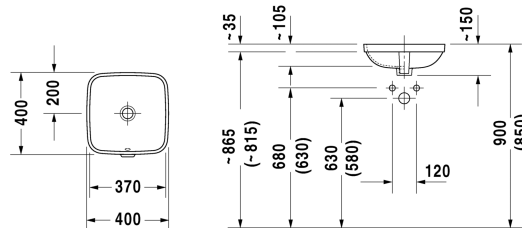

Einbauwaschtisch # 037337..00

|< 370 mm >|

Einbauwaschtisch	Größe	Gewicht	Bestellnummer
für Einbau von unten, mit Überlauf, ohne Hahnlochbank, Befestigung für Einbau in Holzkonsolen inklusive, 370 mm			
Farben			
00 Weiss			
Variante			
☒ mit Überlauf, für Einbau von unten, ohne Hahnlochbank	370 x 370 mm	6,200 kg	037337..00
Sanitärkeramiken mit der speziellen WonderGliss Oberflächen Ausführung bleiben sauber und gut aussehend für eine lange Zeit. Wenn Sie WonderGliss bestellen fügen Sie bitte eine "1" als elfte Ziffer zur Bestellnummer hinzu.			
Zubehör			
Befestigung für Einbau in Natursteinplatten, (mit Ausnahme von # 046651)		0,200 kg	005028
Ausschreibungstext			
DURAVIT DuraStyle Einbauwaschtisch Design by Matteo Thun, für Einbau von unten, mit Überlauf aus Sanitärkeramik ohne Hahnlochbank. Befestigung für Einbau in Holzkonsolen inklusive. Quadratische Beckenform mit abgerundeten Ecken und einer markanten, schmalen Keramikante. Weiß. Abmessungen(BxTxH)400/370x400/370x125mm. Best.Nr. 0373370000			

Alle Zeichnungen enthalten alle notwendigen Maße (mm), die den üblichen Toleranzen unterliegen. Exakte Maße können nur am Produkt abgenommen werden.