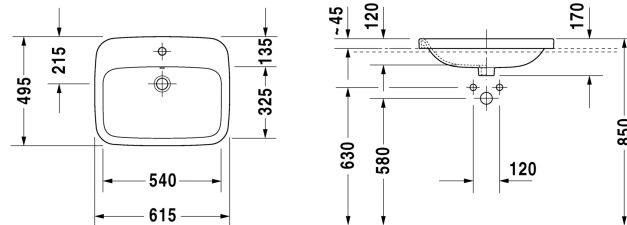

Einbauwaschtisch # 037462..00

|< 615 mm >|

Einbauwaschtisch	Größe	Gewicht	Bestellnummer
für Einbau von oben, mit Überlauf, mit Hahnlochbank, 615 mm			
Farben			
00 Weiss			
Variante			
● mit Überlauf, mit Hahnlochbank, für Einbau von oben	615 x 495 mm	12,500 kg	037462..00
Sanitärkeramiken mit der speziellen WonderGliss Oberflächen Ausführung bleiben sauber und gut aussehend für eine lange Zeit. Wenn Sie WonderGliss bestellen fügen Sie bitte eine "1" als elfte Ziffer zur Bestellnummer hinzu.			
Ausschreibungstext	DURAVIT DuraStyle Einbauwaschtisch Design by Matteo Thun, für Einbau von oben, mit Überlauf aus Sanitärkeramik, mit Hahnlochbank. Rechteckige Beckenform mit abgerundeten Ecken und einer markanten, schmalen Keramikante. Weiß. Abmessungen(BxTxH)615x495x165mm. Best.Nr. 0374620000		

Alle Zeichnungen enthalten alle notwendigen Maße (mm), die den üblichen Toleranzen unterliegen. Exakte Maße können nur am Produkt abgenommen werden.