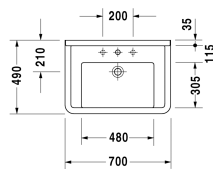

Möbelwaschtisch # 030470..00 / 030470..30

|< 700 mm >|

Möbelwaschtisch	Größe	Gewicht	Bestellnummer
mit Überlauf, mit Hahnlochbank, 700 mm			
Farben			
00 Weiss			
Variante			
● mit Hahnlochbank, mit Überlauf	700 x 490 mm	21,200 kg	030470..00
●●● mit Hahnlochbank, mit Überlauf	700 x 490 mm	21,200 kg	030470..30
Sanitärkeramiken mit der speziellen WonderGliss Oberflächen Ausführung bleiben sauber und gut aussehend für eine lange Zeit. Wenn Sie WonderGliss bestellen fügen Sie bitte eine "1" als elfte Ziffer zur Bestellnummer hinzu.			
Zubehör			
Raumsparsiphon	1 1/4" mm	0,400 kg	005073
Ausschreibungstext	DURAVIT Starck 3 Möbelwaschtisch Design by Philippe Starck, mit Überlauf aus Sanitärkeramik. Ablageflächen seitlich rechts und links. Rechteckige Beckenform mit 40mm breitem Rand und tiefer liegender Hahnlochbank für Einloch- optional Dreilocharmatur (bei Bestellung angeben). Montageoptionen: Halbsäule, Standsäule oder Unterschrank. Wandanschluss mit Aufkantung 35x35mm als Spritzschutz. Innenbecken(BxT) 480x305mm. Abmessungen(BxTxH)700x490x195mm. Weiß. Best.Nr. 0304700000 Mit 3 Hahnlöcher Best.Nr. 0304700030		

Alle Zeichnungen enthalten alle notwendigen Maße (mm), die den üblichen Toleranzen unterliegen. Exakte Maße können nur am Produkt abgenommen werden.