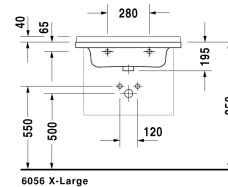

Möbelwaschtisch # 030470..00 / 030470..30

|< 700 mm >|

Möbelwaschtisch	Größe	Gewicht	Bestellnummer
mit Überlauf, mit Hahnlochbank, 700 mm			
Farben			
00 Weiss			
Variante			
● mit Hahnlochbank, mit Überlauf	700 x 490 mm	21,200 kg	030470..00
●●● mit Hahnlochbank, mit Überlauf	700 x 490 mm	21,200 kg	030470..30
Sanitärkeramiken mit der speziellen WonderGliss Oberflächen Ausführung bleiben sauber und gut aussehend für eine lange Zeit. Wenn Sie WonderGliss bestellen fügen Sie bitte eine "1" als elfte Ziffer zur Bestellnummer hinzu.			
Zubehör			
Raumsparsiphon	1 1/4" mm	0,400 kg	005073
Ausschreibungstext	DURAVIT Starck 3 Möbelwaschtisch Design by Philippe Starck, mit Überlauf aus Sanitärkeramik. Ablageflächen seitlich rechts und links. Rechteckige Beckenform mit 40mm breitem Rand und tiefer liegender Hahnlochbank für Einloch- optional Dreilocharmatur (bei Bestellung angeben). Montageoptionen: Halbsäule, Standsäule oder Unterschrank. Wandanschluss mit Aufkantung 35x35mm als Spritzschutz. Innenbecken(BxT) 480x305mm. Abmessungen(BxTxH)700x490x195mm. Weiß. Best.Nr. 0304700000 Mit 3 Hahnlöcher Best.Nr. 0304700030		

Alle Zeichnungen enthalten alle notwendigen Maße (mm), die den üblichen Toleranzen unterliegen. Exakte Maße können nur am Produkt abgenommen werden.