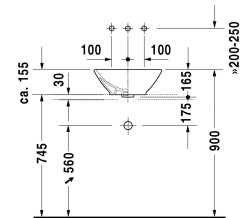

## Aufsatzbecken # 033342..00

|< 420 mm >|

8377/8532 Fogo

Aufsatzbecken	Größe	Gewicht	Bestellnummer
mit Überlauf, ohne Hahnlochbank, Überlaufclip Chrom inklusive, Befestigung inklusive, 420 mm			
<b>Farben</b>			
00 Weiss			
<b>Variante</b>			
☒ Überlaufclip Chrom inklusive, mit Überlauf, ohne Hahnlochbank	420 x 420 mm	8,000 kg	033342..00
Sanitärkeramiken mit der speziellen WonderGliss Oberflächen Ausführung bleiben sauber und gut aussehend für eine lange Zeit. Wenn Sie WonderGliss bestellen fügen Sie bitte eine "1" als elfte Ziffer zur Bestellnummer hinzu.			
<b>Zubehör</b>			
Kniehebelventil Betätigung waagrecht**		0,500 kg	005031
Kniehebelventil Betätigung senkrecht***		0,500 kg	005051
<b>Ausschreibungstext</b>	DURAVIT Bacino Aufsatzbecken mit Überlauf aus Sanitärkeramik ohne Hahnlochbank zur Montage auf Konsole oder Badmöbel. Quadratische Beckenform inklusive Befestigung. Abmessungen(BxTxH)420x420x155mm. Weiß. Best.Nr. 0333420000		

Alle Zeichnungen enthalten alle notwendigen Maße (mm), die den üblichen Toleranzen unterliegen. Exakte Maße können nur am Produkt abgenommen werden.