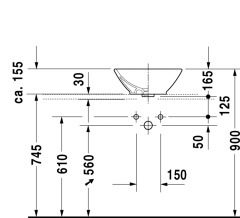

## Aufsatzbecken # 033342..00

|< 420 mm >|

8377/8532 Fogo

Aufsatzbecken	Größe	Gewicht	Bestellnummer
mit Überlauf, ohne Hahnlochbank, Überlaufclip Chrom inklusive, Befestigung inklusive, 420 mm			
<b>Farben</b>			
00 Weiss			
<b>Variante</b>			
☒ Überlaufclip Chrom inklusive, mit Überlauf, ohne Hahnlochbank	420 x 420 mm	8,000 kg	033342..00
Sanitärkeramiken mit der speziellen WonderGliss Oberflächen Ausführung bleiben sauber und gut aussehend für eine lange Zeit. Wenn Sie WonderGliss bestellen fügen Sie bitte eine "1" als elfte Ziffer zur Bestellnummer hinzu.			
<b>Zubehör</b>			
Kniehebelventil Betätigung waagrecht**		0,500 kg	005031
Kniehebelventil Betätigung senkrecht***		0,500 kg	005051
<b>Ausschreibungstext</b>	DURAVIT Bacino Aufsatzbecken mit Überlauf aus Sanitärkeramik ohne Hahnlochbank zur Montage auf Konsole oder Badmöbel. Quadratische Beckenform inklusive Befestigung. Abmessungen(BxTxH)420x420x155mm. Weiß. Best.Nr. 0333420000		

Alle Zeichnungen enthalten alle notwendigen Maße (mm), die den üblichen Toleranzen unterliegen. Exakte Maße können nur am Produkt abgenommen werden.