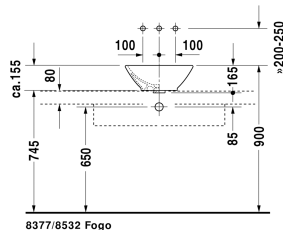

## Aufsatzbecken # 033342..00

|< 420 mm >|

8377/8532 Fogo

Aufsatzbecken	Größe	Gewicht	Bestellnummer
mit Überlauf, ohne Hahnlochbank, Überlaufclip Chrom inklusive, Befestigung inklusive, 420 mm			
<b>Farben</b>			
00 Weiss			
<b>Variante</b>			
☒ Überlaufclip Chrom inklusive, mit Überlauf, ohne Hahnlochbank	420 x 420 mm	8,000 kg	033342..00
Sanitärkeramiken mit der speziellen WonderGliss Oberflächen Ausführung bleiben sauber und gut aussehend für eine lange Zeit. Wenn Sie WonderGliss bestellen fügen Sie bitte eine "1" als elfte Ziffer zur Bestellnummer hinzu.			
<b>Zubehör</b>			
Kniehebelventil Betätigung waagrecht**		0,500 kg	005031
Kniehebelventil Betätigung senkrecht***		0,500 kg	005051
<b>Ausschreibungstext</b>	DURAVIT Bacino Aufsatzbecken mit Überlauf aus Sanitärkeramik ohne Hahnlochbank zur Montage auf Konsole oder Badmöbel. Quadratische Beckenform inklusive Befestigung. Abmessungen(BxTxH)420x420x155mm. Weiß. Best.Nr. 0333420000		

Alle Zeichnungen enthalten alle notwendigen Maße (mm), die den üblichen Toleranzen unterliegen. Exakte Maße können nur am Produkt abgenommen werden.