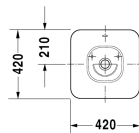

## Aufsatzbecken # 033342..00

|< 420 mm >|

8377/8532 Fogo

Aufsatzbecken	Größe	Gewicht	Bestellnummer
mit Überlauf, ohne Hahnlochbank, Überlaufclip Chrom inklusive, Befestigung inklusive, 420 mm			
<b>Farben</b>			
00 Weiss			
<b>Variante</b>			
☒ Überlaufclip Chrom inklusive, mit Überlauf, ohne Hahnlochbank	420 x 420 mm	8,000 kg	033342..00
Sanitärkeramiken mit der speziellen WonderGliss Oberflächen Ausführung bleiben sauber und gut aussehend für eine lange Zeit. Wenn Sie WonderGliss bestellen fügen Sie bitte eine "1" als elfte Ziffer zur Bestellnummer hinzu.			
<b>Zubehör</b>			
Kniehebelventil Betätigung waagrecht**		0,500 kg	005031
Kniehebelventil Betätigung senkrecht***		0,500 kg	005051
<b>Ausschreibungstext</b>	DURAVIT Bacino Aufsatzbecken mit Überlauf aus Sanitärkeramik ohne Hahnlochbank zur Montage auf Konsole oder Badmöbel. Quadratische Beckenform inklusive Befestigung. Abmessungen(BxTxH)420x420x155mm. Weiß. Best.Nr. 0333420000		

Alle Zeichnungen enthalten alle notwendigen Maße (mm), die den üblichen Toleranzen unterliegen. Exakte Maße können nur am Produkt abgenommen werden.