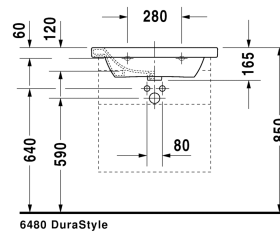

Möbelwaschtisch # 232065..00 / 232065..30

|< 650 mm >|

Möbelwaschtisch	Größe	Gewicht	Bestellnummer
mit Hahnlochbank, 650 mm			
Farben			
00 Weiss			
Variante			
● mit Überlauf, mit Hahnlochbank	650 x 480 mm	18,300 kg	232065..00
●●● mit Überlauf, mit Hahnlochbank	650 x 480 mm	18,300 kg	232065..30
Sanitärkeramiken mit der speziellen WonderGliss Oberflächen Ausführung bleiben sauber und gut aussehend für eine lange Zeit. Wenn Sie WonderGliss bestellen fügen Sie bitte eine "1" als elfte Ziffer zur Bestellnummer hinzu.			
Zubehör			
Waschtisch-Röhrensiphon mit verlängertem Ablaufrohr 300 mm	1 1/4" mm	0,600 kg	005026
Ausschreibungstext	DURAVIT DuraStyle Möbelwaschtisch Design by Matteo Thun, mit Überlauf aus Sanitärkeramik. Rechteckige Beckenform mit vorn abgerundeten Ecken und einer markanten, schmalen Keramikkante. Hahnlochbank mit Hahnloch für Einloch und für Dreilocharmatur. Abmessungen(BxTxH)650x480x170 mm. Weiß. Waschtisch für Einlocharmatur Best.Nr. 2320650000. Waschtisch für Dreilocharmatur Best.Nr. 2320650030		

Alle Zeichnungen enthalten alle notwendigen Maße (mm), die den üblichen Toleranzen unterliegen. Exakte Maße können nur am Produkt abgenommen werden.