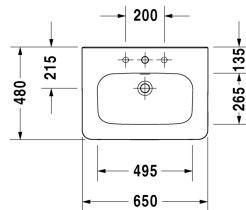

Möbelwaschtisch # 232065..00 / 232065..30

|< 650 mm >|

Möbelwaschtisch	Größe	Gewicht	Bestellnummer
mit Hahnlochbank, 650 mm			
Farben			
00 Weiss			
Variante			
● mit Überlauf, mit Hahnlochbank	650 x 480 mm	18,300 kg	232065..00
●●● mit Überlauf, mit Hahnlochbank	650 x 480 mm	18,300 kg	232065..30
Sanitärkeramiken mit der speziellen WonderGliss Oberflächen Ausführung bleiben sauber und gut aussehend für eine lange Zeit. Wenn Sie WonderGliss bestellen fügen Sie bitte eine "1" als elfte Ziffer zur Bestellnummer hinzu.			
Zubehör			
Waschtisch-Röhrensiphon mit verlängertem Ablaufrohr 300 mm	1 1/4" mm	0,600 kg	005026
Ausschreibungstext	DURAVIT DuraStyle Möbelwaschtisch Design by Matteo Thun, mit Überlauf aus Sanitärkeramik. Rechteckige Beckenform mit vorn abgerundeten Ecken und einer markanten, schmalen Keramikkante. Hahnlochbank mit Hahnloch für Einloch und für Dreilocharmatur. Abmessungen(BxTxH)650x480x170 mm. Weiß. Waschtisch für Einlocharmatur Best.Nr. 2320650000. Waschtisch für Dreilocharmatur Best.Nr. 2320650030		

Alle Zeichnungen enthalten alle notwendigen Maße (mm), die den üblichen Toleranzen unterliegen. Exakte Maße können nur am Produkt abgenommen werden.