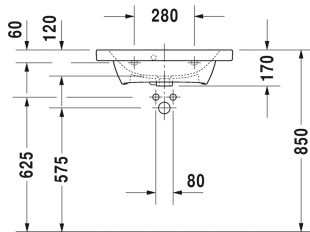

**Waschtisch, Möbelwaschtisch Compact # 2337630000 / 2337630030**

| < 635 mm > |

Waschtisch, Möbelwaschtisch Compact	Größe	Gewicht	Bestellnummer
mit Überlauf, mit Hahnlochbank, 635 mm			
<b>Farben</b>			
00 Weiss			
<b>Variante</b>			
●	635 x 400 mm	15,500 kg	2337630000
● ● ●	635 x 400 mm	15,500 kg	2337630030
Sanitärkeramiken mit der speziellen WonderGliss Oberflächen Ausführung bleiben sauber und gut aussehend für eine lange Zeit. Wenn Sie WonderGliss bestellen fügen Sie bitte eine "1" als elfte Ziffer zur Bestellnummer hinzu.			
<b>Zubehör</b>			
Raumsparsiphon	1 1/4" mm	0,400 kg	005073
<b>Passende Produkte</b>			
Waschtischunterbau wandhängend 1 Auszug, Auszug inkl. Siphonausschnitt und Schürze, für DuraStyle # 233763, 580 x 368 mm	580 x 368 mm		DS6379
Waschtischunterbau wandhängend 2 Schubkästen, oberer Schubkasten inkl. Siphonausschnitt und Schürze, für DuraStyle # 233763, 580 x 368 mm	580 x 368 mm		DS6479
<b>Ausschreibungstext</b>			

**Waschtisch, Möbelwaschtisch Compact # 2337630000 /  
2337630030**

|< 635 mm >|

---

DURAVIT DuraStyle Möbelwaschtisch Compact Design by Matteo Thun, mit Überlauf aus Sanitärkeramik.  
Rechteckige Beckenform mit vorn abgerundeten Ecken und einer markanten, schmalen Keramikkante.  
Hahnlochbank mit Hahnloch für Einloch optional für Dreilocharmatur. Abmessungen(BxTxH)635x400x170 mm.  
Weiß. Waschtisch für Einlocharmatur Best.Nr. 2337630000. Waschtisch für Dreilocharmatur Best.Nr.  
2337630030.

*Alle Zeichnungen enthalten alle notwendigen Maße (mm), die den üblichen Toleranzen unterliegen. Exakte Maße können nur am Produkt abgenommen werden.*