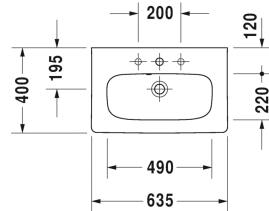

**Waschtisch, Möbelwaschtisch Compact # 2337630000 / 2337630030**

| < 635 mm > |

Waschtisch, Möbelwaschtisch Compact	Größe	Gewicht	Bestellnummer
mit Überlauf, mit Hahnlochbank, 635 mm			
<b>Farben</b>			
00 Weiss			
<b>Variante</b>			
●	635 x 400 mm	15,500 kg	2337630000
● ● ●	635 x 400 mm	15,500 kg	2337630030
Sanitärkeramiken mit der speziellen WonderGliss Oberflächen Ausführung bleiben sauber und gut aussehend für eine lange Zeit. Wenn Sie WonderGliss bestellen fügen Sie bitte eine "1" als elfte Ziffer zur Bestellnummer hinzu.			
<b>Zubehör</b>			
Raumsparsiphon	1 1/4" mm	0,400 kg	005073
<b>Passende Produkte</b>			
Waschtischunterbau wandhängend 1 Auszug, Auszug inkl. Siphonausschnitt und Schürze, für DuraStyle # 233763, 580 x 368 mm	580 x 368 mm		DS6379
Waschtischunterbau wandhängend 2 Schubkästen, oberer Schubkasten inkl. Siphonausschnitt und Schürze, für DuraStyle # 233763, 580 x 368 mm	580 x 368 mm		DS6479
<b>Ausschreibungstext</b>			

**Waschtisch, Möbelwaschtisch Compact # 2337630000 /  
2337630030**

|< 635 mm >|

---

DURAVIT DuraStyle Möbelwaschtisch Compact Design by Matteo Thun, mit Überlauf aus Sanitärkeramik.  
Rechteckige Beckenform mit vorn abgerundeten Ecken und einer markanten, schmalen Keramikkante.  
Hahnlochbank mit Hahnloch für Einloch optional für Dreilocharmatur. Abmessungen(BxTxH)635x400x170 mm.  
Weiß. Waschtisch für Einlocharmatur Best.Nr. 2337630000. Waschtisch für Dreilocharmatur Best.Nr.  
2337630030.

*Alle Zeichnungen enthalten alle notwendigen Maße (mm), die den üblichen Toleranzen unterliegen. Exakte Maße können nur am Produkt abgenommen werden.*