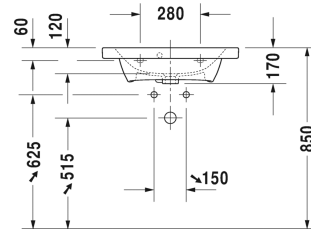

**Waschtisch, Möbelwaschtisch Compact # 2337630000 / 2337630030**

| < 635 mm > |

Waschtisch, Möbelwaschtisch Compact	Größe	Gewicht	Bestellnummer
mit Überlauf, mit Hahnlochbank, 635 mm			
<b>Farben</b>			
00 Weiss			
<b>Variante</b>			
●	635 x 400 mm	15,500 kg	2337630000
● ● ●	635 x 400 mm	15,500 kg	2337630030
Sanitärkeramiken mit der speziellen WonderGliss Oberflächen Ausführung bleiben sauber und gut aussehend für eine lange Zeit. Wenn Sie WonderGliss bestellen fügen Sie bitte eine "1" als elfte Ziffer zur Bestellnummer hinzu.			
<b>Zubehör</b>			
Raumsparsiphon	1 1/4" mm	0,400 kg	005073
<b>Passende Produkte</b>			
Waschtischunterbau wandhängend 1 Auszug, Auszug inkl. Siphonausschnitt und Schürze, für DuraStyle # 233763, 580 x 368 mm	580 x 368 mm		DS6379
Waschtischunterbau wandhängend 2 Schubkästen, oberer Schubkasten inkl. Siphonausschnitt und Schürze, für DuraStyle # 233763, 580 x 368 mm	580 x 368 mm		DS6479
<b>Ausschreibungstext</b>			

**Waschtisch, Möbelwaschtisch Compact # 2337630000 /  
2337630030**

|< 635 mm >|

---

DURAVIT DuraStyle Möbelwaschtisch Compact Design by Matteo Thun, mit Überlauf aus Sanitärkeramik.  
Rechteckige Beckenform mit vorn abgerundeten Ecken und einer markanten, schmalen Keramikkante.  
Hahnlochbank mit Hahnloch für Einloch optional für Dreilocharmatur. Abmessungen(BxTxH)635x400x170 mm.  
Weiß. Waschtisch für Einlocharmatur Best.Nr. 2337630000. Waschtisch für Dreilocharmatur Best.Nr.  
2337630030.

*Alle Zeichnungen enthalten alle notwendigen Maße (mm), die den üblichen Toleranzen unterliegen. Exakte Maße können nur am Produkt abgenommen werden.*