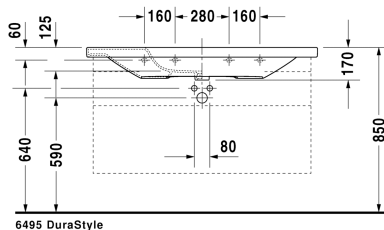

Möbelwaschtisch # 232012..00 / 232012..30

|< 1200 mm >|

6495 DuraStyle

Möbelwaschtisch	Größe	Gewicht	Bestellnummer
mit Hahnlochbank, 1200 mm			
Farben			
00 Weiss			
Variante			
● mit Überlauf, mit Hahnlochbank	1200 x 480 mm	33,200 kg	232012..00
●●● mit Hahnlochbank, mit Überlauf	1200 x 480 mm	33,200 kg	232012..30
Sanitärkeramiken mit der speziellen WonderGliss Oberflächen Ausführung bleiben sauber und gut aussehend für eine lange Zeit. Wenn Sie WonderGliss bestellen fügen Sie bitte eine "1" als elfte Ziffer zur Bestellnummer hinzu.			
Zubehör			
Waschtisch-Röhrensiphon mit verlängertem Ablaufrohr 300 mm	1 1/4" mm	0,600 kg	005026
Ausschreibungstext			
DURAVIT DuraStyle Möbelwaschtisch Design by Matteo Thun, mit Überlauf aus Sanitärkeramik. Rechteckige Beckenform mit vorn abgerundeten Ecken und einer markanten, schmalen Keramikkante. Hahnlochbank mit Hahnloch für Einloch und für Dreilocharmatur. Abmessungen(BxTxH)1200x480x170 mm. Weiß. Waschtisch für Einlocharmatur Best.Nr. 2320120000. Waschtisch für Dreilocharmatur Best.Nr. 2320120030			

Alle Zeichnungen enthalten alle notwendigen Maße (mm), die den üblichen Toleranzen unterliegen. Exakte Maße können nur am Produkt abgenommen werden.