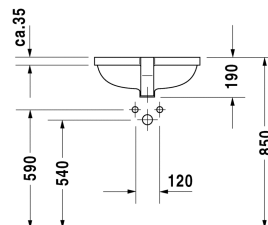

Einbauwaschtisch # 0302490000 / 0302490030

| < 490 mm > |

Einbauwaschtisch	Größe	Gewicht	Bestellnummer
für Einbau von unten, mit Überlauf, mit Hahnlochbank, Befestigung für Einbau in Holzkonsolen inklusive, 490 mm			
<b>Farben</b>			
00 Weiss			
<b>Variante</b>			
●	490 x 365 mm	8,200 kg	0302490000
● ● ●	490 x 365 mm	8,200 kg	0302490030
Sanitärkeramiken mit der speziellen WonderGliss Oberflächen Ausführung bleiben sauber und gut aussehend für eine lange Zeit. Wenn Sie WonderGliss bestellen fügen Sie bitte eine "1" als elfte Ziffer zur Bestellnummer hinzu.			
<b>Zubehör</b>			
Befestigung für Einbau in Natursteinplatten, (mit Ausnahme von # 046651)		0,200 kg	005028
<b>Ausschreibungstext</b>	DURAVIT Starck 3 Einbauwaschtisch Design by Philippe Starck, zur Montage von unten mit Überlauf aus Sanitärkeramik mit Hahnlochbank für Einlocharmatur, optional Dreilocharmatur. Rechteckige Beckenform. Einschließlich Befestigung für Holzkonsolen optional für Natursteinplatten (Mehrpreis). Überlaufkanal an der Vorderseite. Innenmaß 490x365mm. Abmessungen(BxTxH)525x400x190mm. Weiß. Best.Nr. 0302490000. Mit 3 Hahnlöcher Best.Nr. 0302490030.		

Alle Zeichnungen enthalten alle notwendigen Maße (mm), die den üblichen Toleranzen unterliegen. Exakte Maße können nur am Produkt abgenommen werden.