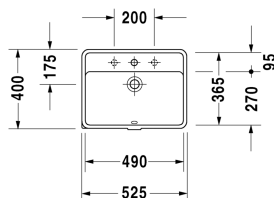

Einbauwaschtisch # 0302490000 / 0302490030

| < 490 mm > |

Einbauwaschtisch	Größe	Gewicht	Bestellnummer
für Einbau von unten, mit Überlauf, mit Hahnlochbank, Befestigung für Einbau in Holzkonsolen inklusive, 490 mm			
<b>Farben</b>			
00 Weiss			
<b>Variante</b>			
●	490 x 365 mm	8,200 kg	0302490000
● ● ●	490 x 365 mm	8,200 kg	0302490030
Sanitärkeramiken mit der speziellen WonderGliss Oberflächen Ausführung bleiben sauber und gut aussehend für eine lange Zeit. Wenn Sie WonderGliss bestellen fügen Sie bitte eine "1" als elfte Ziffer zur Bestellnummer hinzu.			
<b>Zubehör</b>			
Befestigung für Einbau in Natursteinplatten, (mit Ausnahme von # 046651)		0,200 kg	005028
<b>Ausschreibungstext</b>	DURAVIT Starck 3 Einbauwaschtisch Design by Philippe Starck, zur Montage von unten mit Überlauf aus Sanitärkeramik mit Hahnlochbank für Einlocharmatur, optional Dreilocharmatur. Rechteckige Beckenform. Einschließlich Befestigung für Holzkonsolen optional für Natursteinplatten (Mehrpreis). Überlaufkanal an der Vorderseite. Innenmaß 490x365mm. Abmessungen(BxTxH)525x400x190mm. Weiß. Best.Nr. 0302490000. Mit 3 Hahnlöcher Best.Nr. 0302490030.		

Alle Zeichnungen enthalten alle notwendigen Maße (mm), die den üblichen Toleranzen unterliegen. Exakte Maße können nur am Produkt abgenommen werden.