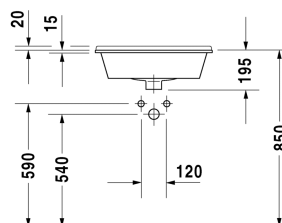

Einbauwaschtisch # 0302560000 / 0302560030

| < 560 mm > |

Einbauwaschtisch	Größe	Gewicht	Bestellnummer
für Einbau von oben, mit Überlauf, mit Hahnlochbank, 560 mm			
Farben			
00 Weiss			
Variante			
●	560 x 460 mm	14,000 kg	0302560000
●●●	560 x 460 mm	14,000 kg	0302560030
Sanitärkeramiken mit der speziellen WonderGliss Oberflächen Ausführung bleiben sauber und gut aussehend für eine lange Zeit. Wenn Sie WonderGliss bestellen fügen Sie bitte eine "1" als elfte Ziffer zur Bestellnummer hinzu.			
Passende Produkte			
Waschtischunterbau wandhängend 2 Schubkästen, oberer Schubkasten inkl. Siphonausschnitt und Schürze, Konsolenplatte mit einem Ausschnitt, für 1 Einbauwaschtisch mittig, 1000 x 550 mm	1000 x 550 mm		KT6755
Waschtischunterbau wandhängend 2 Schubkästen, oberer Schubkasten inkl. Siphonausschnitt und Schürze, Konsolenplatte mit einem Ausschnitt, für 1 Einbauwaschtisch mittig, 1200 x 550 mm	1200 x 550 mm		KT6756
Waschtischunterbau wandhängend 4 Schubkästen, 1 Konsolenplatte mit wahlweise einem oder zwei Ausschnitten, Schubkästen unter dem Becken inkl. Siphonausschnitt und Schürze, für 1 bzw. 2 Einbauwaschtisch(e), 1400 x 550 mm	1400 x 550 mm		KT6757 B/L/R
Konsole mit Schubkasten für Einbauwaschtische Konsolenplatte mit einem Ausschnitt, 1 Schubkasten unter Konsole, 1 Blende unter Konsole, 3 Konsolenträger, 1500 x 565 mm	1500 x 565 mm		DL6891 L/R
Konsole mit Schubkasten für Einbauwaschtische Konsolenplatte mit einem Ausschnitt, 1 Schubkasten unter Konsole, 1 Blende unter Konsole, 3 Konsolenträger, 1800 x 565 mm	1800 x 565 mm		DL6892 L/R
Waschtischunterbau für Konsole 1 Auszug, Inneneinteilung; bestehend aus Glaseinteilung und 2 Boxen (groß/klein), 800 x 548 mm	800 x 548 mm		XL6713