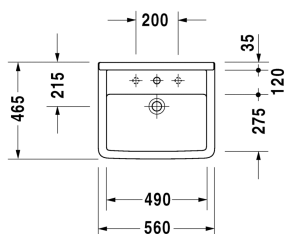

Einbauwaschtisch # 0302560000 / 0302560030

| < 560 mm > |

Einbauwaschtisch	Größe	Gewicht	Bestellnummer
für Einbau von oben, mit Überlauf, mit Hahnlochbank, 560 mm			
Farben			
00 Weiss			
Variante			
●	560 x 460 mm	14,000 kg	0302560000
●●●	560 x 460 mm	14,000 kg	0302560030
Sanitärkeramiken mit der speziellen WonderGliss Oberflächen Ausführung bleiben sauber und gut aussehend für eine lange Zeit. Wenn Sie WonderGliss bestellen fügen Sie bitte eine "1" als elfte Ziffer zur Bestellnummer hinzu.			
Passende Produkte			
Waschtischunterbau wandhängend 2 Schubkästen, oberer Schubkasten inkl. Siphonausschnitt und Schürze, Konsolenplatte mit einem Ausschnitt, für 1 Einbauwaschtisch mittig, 1000 x 550 mm	1000 x 550 mm		KT6755
Waschtischunterbau wandhängend 2 Schubkästen, oberer Schubkasten inkl. Siphonausschnitt und Schürze, Konsolenplatte mit einem Ausschnitt, für 1 Einbauwaschtisch mittig, 1200 x 550 mm	1200 x 550 mm		KT6756
Waschtischunterbau wandhängend 4 Schubkästen, 1 Konsolenplatte mit wahlweise einem oder zwei Ausschnitten, Schubkästen unter dem Becken inkl. Siphonausschnitt und Schürze, für 1 bzw. 2 Einbauwaschtisch(e), 1400 x 550 mm	1400 x 550 mm		KT6757 B/L/R
Konsole mit Schubkasten für Einbauwaschtische Konsolenplatte mit einem Ausschnitt, 1 Schubkasten unter Konsole, 1 Blende unter Konsole, 3 Konsolenträger, 1500 x 565 mm	1500 x 565 mm		DL6891 L/R
Konsole mit Schubkasten für Einbauwaschtische Konsolenplatte mit einem Ausschnitt, 1 Schubkasten unter Konsole, 1 Blende unter Konsole, 3 Konsolenträger, 1800 x 565 mm	1800 x 565 mm		DL6892 L/R
Waschtischunterbau für Konsole 1 Auszug, Inneneinteilung; bestehend aus Glaseinteilung und 2 Boxen (groß/klein), 800 x 548 mm	800 x 548 mm		XL6713