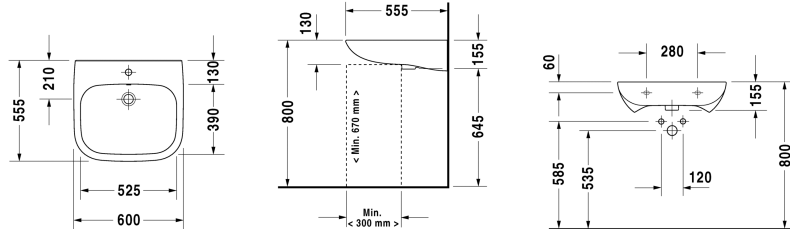

D-Code Waschtisch Vital # 2312600000

| < 600 mm > |

Waschtisch Vital	Größe	Gewicht	Bestellnummer
mit Überlauf, mit Hahnlochbank, Unterseite glasiert, 600 mm			
Farben			
00 Weiß			
Variante			
●	600 x 555 mm	18,600 Kilogramm	2312600000
Ausschreibungstext	<p>DURAVIT D-Code Waschtisch Vital Design by sieger design, mit Überlauf aus Sanitärkeramik. Barrierefrei gemäß DIN 18040-1 und DIN 18040-2. Großes rechteckiges Becken mit runden Ecken und Hahnlochbank mit Hahnloch für Einlocharmatur. Einbauhöhe 800mm. Abmessungen(BxTxH)600x550x155/130mm. Weiß. Best.Nr. 2312600000.</p>		

Alle Zeichnungen enthalten alle notwendigen Maße (mm), die den üblichen Toleranzen unterliegen. Exakte Maße können nur am Produkt abgenommen werden.