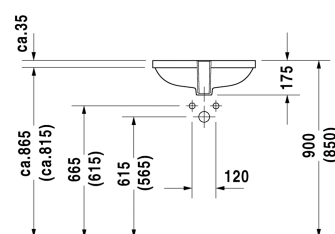

D-Code Einbauwaschtisch # 0338490000

| < 495 mm > |

Einbauwaschtisch	Größe	Gewicht	Bestellnummer
für Einbau von unten, mit Überlauf, ohne Hahnlochbank, Befestigung für Einbau in Holzkonsolen inklusive, 495 mm			
Farben			
00 Weiss			
Variante			
☒	495 x 290 mm	10,000 Kilogramm	0338490000
Infobox			
Bei EBWT'n von unten beziehen sich die Maßangaben auf Innenmaße			
Zubehör			
Befestigung für Einbau in Natursteinplatten, (mit Ausnahme von # 046651)		0,200 Kilogramm	005028
Ausschreibungstext			
DURAVIT D-Code Einbauwaschtisch Design by sieger design, zur Montage von unten mit Überlauf aus Sanitärkeramik ohne Hahnlochbank. Rechteckiges Becken mit runden Ecken. Einschließlich Befestigung für Einbau in Holzkonsolen. Abmessungen(BxTxH)Außenmaß 525x320x175mm, Innenmaß 495x290mm. Weiß. Best.Nr. 0338490000.			

Alle Zeichnungen enthalten alle notwendigen Maße (mm), die den üblichen Toleranzen unterliegen. Exakte Maße können nur am Produkt abgenommen werden.