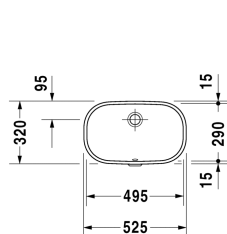

D-Code Einbauwaschtisch # 0338490000

| < 495 mm > |

Einbauwaschtisch	Größe	Gewicht	Bestellnummer
für Einbau von unten, mit Überlauf, ohne Hahnlochbank, Befestigung für Einbau in Holzkonsolen inklusive, 495 mm			
Farben			
00 Weiss			
Variante			
☒	495 x 290 mm	10,000 Kilogramm	0338490000
Infobox			
Bei EBWT'n von unten beziehen sich die Maßangaben auf Innenmaße			
Zubehör			
Befestigung für Einbau in Natursteinplatten, (mit Ausnahme von # 046651)		0,200 Kilogramm	005028
Ausschreibungstext			
DURAVIT D-Code Einbauwaschtisch Design by sieger design, zur Montage von unten mit Überlauf aus Sanitärkeramik ohne Hahnlochbank. Rechteckiges Becken mit runden Ecken. Einschließlich Befestigung für Einbau in Holzkonsolen. Abmessungen(BxTxH)Außenmaß 525x320x175mm, Innenmaß 495x290mm. Weiß. Best.Nr. 0338490000.			

Alle Zeichnungen enthalten alle notwendigen Maße (mm), die den üblichen Toleranzen unterliegen. Exakte Maße können nur am Produkt abgenommen werden.