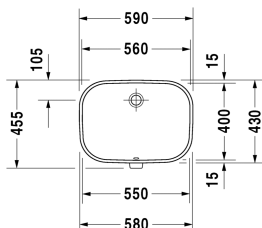

**D-Code Einbauwaschtisch # 0338560000**

| &lt; 560 mm &gt; |

Einbauwaschtisch	Größe	Gewicht	Bestellnummer
für Einbau von unten, mit Überlauf, ohne Hahnlochbank, Befestigung für Einbau in Holzkonsolen inklusive, 560 mm			
<b>Farben</b>			
00 Weiss			
<b>Variante</b>			
☒	560 x 400 mm	9,400 Kilogramm	0338560000
<b>Infobox</b>			
Bei EBWT'n von unten beziehen sich die Maßangaben auf Innenmaße			
<b>Zubehör</b>			
Befestigung für Einbau in Natursteinplatten, (mit Ausnahme von # 046651)		0,200 Kilogramm	005028
<b>Ausschreibungstext</b>			
DURAVIT D-Code Einbauwaschtisch Design by sieger design, zur Montage von unten mit Überlauf aus Sanitärkeramik ohne Hahnlochbank. Rechteckiges Becken mit runden Ecken. Einschließlich Befestigung für Einbau in Holzkonsolen. Abmessungen(BxTxH) Außenmaß 590/580x430x190mm, Innenmaß 560/550x400mm. Weiß. Best.Nr. 0338560000.			

Alle Zeichnungen enthalten alle notwendigen Maße (mm), die den üblichen Toleranzen unterliegen. Exakte Maße können nur am Produkt abgenommen werden.