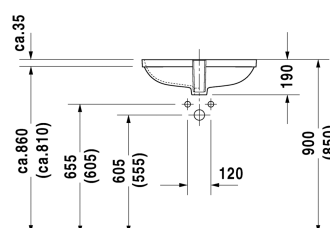

**D-Code Einbauwaschtisch # 0338560000**

| &lt; 560 mm &gt; |

Einbauwaschtisch	Größe	Gewicht	Bestellnummer
für Einbau von unten, mit Überlauf, ohne Hahnlochbank, Befestigung für Einbau in Holzkonsolen inklusive, 560 mm			
<b>Farben</b>			
00 Weiss			
<b>Variante</b>			
☒	560 x 400 mm	9,400 Kilogramm	0338560000
<b>Infobox</b>			
Bei EBWT'n von unten beziehen sich die Maßangaben auf Innenmaße			
<b>Zubehör</b>			
Befestigung für Einbau in Natursteinplatten, (mit Ausnahme von # 046651)		0,200 Kilogramm	005028
<b>Ausschreibungstext</b>			
DURAVIT D-Code Einbauwaschtisch Design by sieger design, zur Montage von unten mit Überlauf aus Sanitärkeramik ohne Hahnlochbank. Rechteckiges Becken mit runden Ecken. Einschließlich Befestigung für Einbau in Holzkonsolen. Abmessungen(BxTxH) Außenmaß 590/580x430x190mm, Innenmaß 560/550x400mm. Weiß. Best.Nr. 0338560000.			

Alle Zeichnungen enthalten alle notwendigen Maße (mm), die den üblichen Toleranzen unterliegen. Exakte Maße können nur am Produkt abgenommen werden.