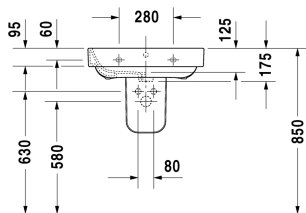

**Waschtisch # 231660..00 / 231660..30 / 231660..60**

|&lt; 600 mm &gt;|

Waschtisch	Größe	Gewicht	Bestellnummer
mit Überlauf, mit Hahnlochbank, Überlaufclip Chrom inklusive, 600 mm			
<b>Farben</b>			
00 Weiss			
<b>Variante</b>			
● mit Überlauf, Überlaufclip Chrom inklusive, mit Hahnlochbank	600 x 475 mm	19,500 kg	231660..00
●●● Überlaufclip Chrom inklusive, mit Hahnlochbank, mit Überlauf	600 x 475 mm	19,500 kg	231660..30
⊗ mit Hahnlochbank, mit Überlauf, Überlaufclip Chrom inklusive	600 x 475 mm	19,500 kg	231660..60
Sanitärkeramiken mit der speziellen WonderGliss Oberflächen Ausführung bleiben sauber und gut aussehend für eine lange Zeit. Wenn Sie WonderGliss bestellen fügen Sie bitte eine "1" als elfte Ziffer zur Bestellnummer hinzu.			
<b>Zubehör</b>			
Standsäule für # 231680, 231665, 231660		13,900 kg	085827
Halbsäule für # 231680, 231665, 231660	210 x 310 mm	7,600 kg	085828
Design Siphon		1,500 kg	005036
Design Eckventil inklusive Rosette	1/2" mm	0,500 kg	003045
<b>Ausschreibungstext</b>			
DURAVIT Happy D.2 Waschtisch Design by sieger design, mit Überlauf aus Sanitärkeramik mit Hahnlochbank. Rechteckige Beckenform mit abgerundeten Ecken und feine Radien in unverwechselbarer Form des Buchstaben D. Überlaufclip Chrom inklusive. Abmessungen(BxTxH)600x475x175mm. Weiß. Montage mit Hahnloch Best.Nr. 2316600000. Montage mit Dreilocharmatur Best.Nr. 2316600030. Montage ohne Hahnloch Best.Nr. 2316600060.			

Alle Zeichnungen enthalten alle notwendigen Maße (mm), die den üblichen Toleranzen unterliegen. Exakte Maße können nur am Produkt abgenommen werden.