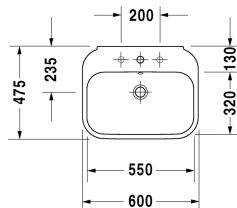

**Waschtisch # 231660..00 / 231660..30 / 231660..60**

|&lt; 600 mm &gt;|

Waschtisch	Größe	Gewicht	Bestellnummer
mit Überlauf, mit Hahnlochbank, Überlaufclip Chrom inklusive, 600 mm			
<b>Farben</b>			
00 Weiss			
<b>Variante</b>			
● mit Überlauf, Überlaufclip Chrom inklusive, mit Hahnlochbank	600 x 475 mm	19,500 kg	231660..00
●●● Überlaufclip Chrom inklusive, mit Hahnlochbank, mit Überlauf	600 x 475 mm	19,500 kg	231660..30
⊗ mit Hahnlochbank, mit Überlauf, Überlaufclip Chrom inklusive	600 x 475 mm	19,500 kg	231660..60
Sanitärkeramiken mit der speziellen WonderGliss Oberflächen Ausführung bleiben sauber und gut aussehend für eine lange Zeit. Wenn Sie WonderGliss bestellen fügen Sie bitte eine "1" als elfte Ziffer zur Bestellnummer hinzu.			
<b>Zubehör</b>			
Standsäule für # 231680, 231665, 231660		13,900 kg	085827
Halbsäule für # 231680, 231665, 231660	210 x 310 mm	7,600 kg	085828
Design Siphon		1,500 kg	005036
Design Eckventil inklusive Rosette	1/2" mm	0,500 kg	003045
<b>Ausschreibungstext</b>			
DURAVIT Happy D.2 Waschtisch Design by sieger design, mit Überlauf aus Sanitärkeramik mit Hahnlochbank. Rechteckige Beckenform mit abgerundeten Ecken und feine Radien in unverwechselbarer Form des Buchstaben D. Überlaufclip Chrom inklusive. Abmessungen(BxTxH)600x475x175mm. Weiß. Montage mit Hahnloch Best.Nr. 2316600000. Montage mit Dreilocharmatur Best.Nr. 2316600030. Montage ohne Hahnloch Best.Nr. 2316600060.			

Alle Zeichnungen enthalten alle notwendigen Maße (mm), die den üblichen Toleranzen unterliegen. Exakte Maße können nur am Produkt abgenommen werden.