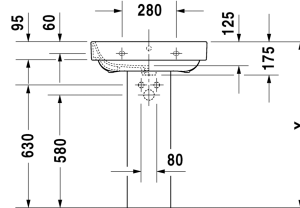

**Waschtisch # 231660..00 / 231660..30 / 231660..60**

|&lt; 600 mm &gt;|

Waschtisch	Größe	Gewicht	Bestellnummer
mit Überlauf, mit Hahnlochbank, Überlaufclip Chrom inklusive, 600 mm			
<b>Farben</b>			
00 Weiss			
<b>Variante</b>			
● mit Überlauf, Überlaufclip Chrom inklusive, mit Hahnlochbank	600 x 475 mm	19,500 kg	231660..00
●●● Überlaufclip Chrom inklusive, mit Hahnlochbank, mit Überlauf	600 x 475 mm	19,500 kg	231660..30
⊗ mit Hahnlochbank, mit Überlauf, Überlaufclip Chrom inklusive	600 x 475 mm	19,500 kg	231660..60
Sanitärkeramiken mit der speziellen WonderGliss Oberflächen Ausführung bleiben sauber und gut aussehend für eine lange Zeit. Wenn Sie WonderGliss bestellen fügen Sie bitte eine "1" als elfte Ziffer zur Bestellnummer hinzu.			
<b>Zubehör</b>			
Standsäule für # 231680, 231665, 231660		13,900 kg	085827
Halbsäule für # 231680, 231665, 231660	210 x 310 mm	7,600 kg	085828
Design Siphon		1,500 kg	005036
Design Eckventil inklusive Rosette	1/2" mm	0,500 kg	003045
<b>Ausschreibungstext</b>			
DURAVIT Happy D.2 Waschtisch Design by sieger design, mit Überlauf aus Sanitärkeramik mit Hahnlochbank. Rechteckige Beckenform mit abgerundeten Ecken und feine Radien in unverwechselbarer Form des Buchstaben D. Überlaufclip Chrom inklusive. Abmessungen(BxTxH)600x475x175mm. Weiß. Montage mit Hahnloch Best.Nr. 2316600000. Montage mit Dreilocharmatur Best.Nr. 2316600030. Montage ohne Hahnloch Best.Nr. 2316600060.			

Alle Zeichnungen enthalten alle notwendigen Maße (mm), die den üblichen Toleranzen unterliegen. Exakte Maße können nur am Produkt abgenommen werden.