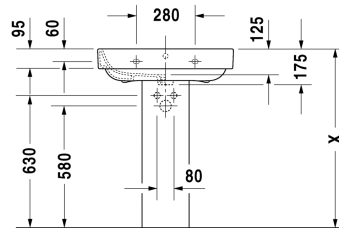

**Waschtisch # 231665..00 / 231665..30**

|&lt; 650 mm &gt;|

Waschtisch	Größe	Gewicht	Bestellnummer
mit Überlauf, mit Hahnlochbank, Überlaufclip Chrom inklusive, 650 mm			
<b>Farben</b>			
00 Weiss			
<b>Variante</b>			
● mit Hahnlochbank, mit Überlauf, Überlaufclip Chrom inklusive	650 x 500 mm	20,800 kg	231665..00
●●● mit Hahnlochbank, mit Überlauf, Überlaufclip Chrom inklusive	650 x 500 mm	20,800 kg	231665..30
Sanitärkeramiken mit der speziellen WonderGliss Oberflächen Ausführung bleiben sauber und gut aussehend für eine lange Zeit. Wenn Sie WonderGliss bestellen fügen Sie bitte eine "1" als elfte Ziffer zur Bestellnummer hinzu.			
<b>Zubehör</b>			
Standsäule für # 231680, 231665, 231660		13,900 kg	085827
Halbsäule für # 231680, 231665, 231660	210 x 310 mm	7,600 kg	085828
Design Siphon		1,500 kg	005036
Design Eckventil inklusive Rosette	1/2" mm	0,500 kg	003045
<b>Ausschreibungstext</b>			
DURAVIT Happy D.2 Waschtisch Design by sieger design, mit Überlauf aus Sanitärkeramik mit Hahnlochbank für Einloch- optional Dreilocharmatur. Rechteckige Beckenform mit abgerundeten Ecken und feine Radien in unverwechselbarer Form des Buchstaben D. Überlaufclip Chrom inklusive. Abmessungen(BxTxH)650x500x175mm. Weiß. Montage mit Einlocharmatur Best.Nr. 2316650000. Montage mit Dreilocharmatur Best.Nr. 2316650030			

Alle Zeichnungen enthalten alle notwendigen Maße (mm), die den üblichen Toleranzen unterliegen. Exakte Maße können nur am Produkt abgenommen werden.