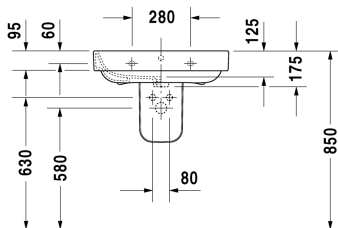

**Waschtisch # 231665..00 / 231665..30**

|&lt; 650 mm &gt;|

Waschtisch	Größe	Gewicht	Bestellnummer
mit Überlauf, mit Hahnlochbank, Überlaufclip Chrom inklusive, 650 mm			
<b>Farben</b>			
00 Weiss			
<b>Variante</b>			
● mit Hahnlochbank, mit Überlauf, Überlaufclip Chrom inklusive	650 x 500 mm	20,800 kg	231665..00
●●● mit Hahnlochbank, mit Überlauf, Überlaufclip Chrom inklusive	650 x 500 mm	20,800 kg	231665..30
Sanitärkeramiken mit der speziellen WonderGliss Oberflächen Ausführung bleiben sauber und gut aussehend für eine lange Zeit. Wenn Sie WonderGliss bestellen fügen Sie bitte eine "1" als elfte Ziffer zur Bestellnummer hinzu.			
<b>Zubehör</b>			
Standsäule für # 231680, 231665, 231660		13,900 kg	085827
Halbsäule für # 231680, 231665, 231660	210 x 310 mm	7,600 kg	085828
Design Siphon		1,500 kg	005036
Design Eckventil inklusive Rosette	1/2" mm	0,500 kg	003045
<b>Ausschreibungstext</b>			
DURAVIT Happy D.2 Waschtisch Design by sieger design, mit Überlauf aus Sanitärkeramik mit Hahnlochbank für Einloch- optional Dreilocharmatur. Rechteckige Beckenform mit abgerundeten Ecken und feine Radien in unverwechselbarer Form des Buchstaben D. Überlaufclip Chrom inklusive. Abmessungen(BxTxH)650x500x175mm. Weiß. Montage mit Einlocharmatur Best.Nr. 2316650000. Montage mit Dreilocharmatur Best.Nr. 2316650030			

Alle Zeichnungen enthalten alle notwendigen Maße (mm), die den üblichen Toleranzen unterliegen. Exakte Maße können nur am Produkt abgenommen werden.