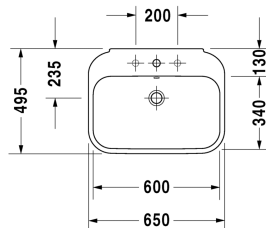

**Waschtisch # 231665..00 / 231665..30**

|&lt; 650 mm &gt;|

Waschtisch	Größe	Gewicht	Bestellnummer
mit Überlauf, mit Hahnlochbank, Überlaufclip Chrom inklusive, 650 mm			
<b>Farben</b>			
00 Weiss			
<b>Variante</b>			
● mit Hahnlochbank, mit Überlauf, Überlaufclip Chrom inklusive	650 x 500 mm	20,800 kg	231665..00
●●● mit Hahnlochbank, mit Überlauf, Überlaufclip Chrom inklusive	650 x 500 mm	20,800 kg	231665..30
Sanitärkeramiken mit der speziellen WonderGliss Oberflächen Ausführung bleiben sauber und gut aussehend für eine lange Zeit. Wenn Sie WonderGliss bestellen fügen Sie bitte eine "1" als elfte Ziffer zur Bestellnummer hinzu.			
<b>Zubehör</b>			
Standsäule für # 231680, 231665, 231660		13,900 kg	085827
Halbsäule für # 231680, 231665, 231660	210 x 310 mm	7,600 kg	085828
Design Siphon		1,500 kg	005036
Design Eckventil inklusive Rosette	1/2" mm	0,500 kg	003045
<b>Ausschreibungstext</b>			
DURAVIT Happy D.2 Waschtisch Design by sieger design, mit Überlauf aus Sanitärkeramik mit Hahnlochbank für Einloch- optional Dreilocharmatur. Rechteckige Beckenform mit abgerundeten Ecken und feine Radien in unverwechselbarer Form des Buchstaben D. Überlaufclip Chrom inklusive. Abmessungen(BxTxH)650x500x175mm. Weiß. Montage mit Einlocharmatur Best.Nr. 2316650000. Montage mit Dreilocharmatur Best.Nr. 2316650030			

Alle Zeichnungen enthalten alle notwendigen Maße (mm), die den üblichen Toleranzen unterliegen. Exakte Maße können nur am Produkt abgenommen werden.