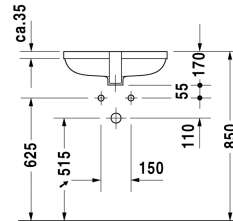

Einbauwaschtisch # 045748..00

|< 480 mm >|

Einbauwaschtisch	Größe	Gewicht	Bestellnummer
für Einbau von unten, mit Überlauf, Überlaufclip Chrom inklusive, ohne Hahnlochbank, Befestigung für Einbau in Holzkonsolen inklusive, 480 mm			
Farben			
00 Weiss			
Variante			
☒ Überlaufclip Chrom inklusive, mit Überlauf, ohne Hahnlochbank, für Einbau von unten	480 x 345 mm	8,000 kg	045748..00
Sanitärkeramiken mit der speziellen WonderGliss Oberflächen Ausführung bleiben sauber und gut aussehend für eine lange Zeit. Wenn Sie WonderGliss bestellen fügen Sie bitte eine "1" als elfte Ziffer zur Bestellnummer hinzu.			
Zubehör			
Befestigung für Einbau in Natursteinplatten, (mit Ausnahme von # 046651)		0,200 kg	005028
Design Siphon		1,500 kg	005036
Design Eckventil inklusive Rosette	1/2" mm	0,500 kg	003045
Push-open Ventil		0,350 kg	005052
Ausschreibungstext			
DURAVIT Happy D. 2 Einbauwaschtisch Design by sieger design, zur Montage von unten mit Überlauf aus Sanitärkeramik ohne Hahnlochbank. Rechteckige Beckenform mit abgerundeten Ecken und feinen Radien. Überlauf verdeckt an der Vorderseite. Einschließlich Befestigung für Einbau in Holzkonsolen. Innenbecken (BxT) 480x345mm. Abmessungen(BxTxH) 520x385x170mm. Weiß. Best.Nr.0457480000.			

Alle Zeichnungen enthalten alle notwendigen Maße (mm), die den üblichen Toleranzen unterliegen. Exakte Maße können nur am Produkt abgenommen werden.