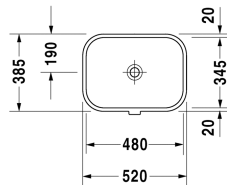

Einbauwaschtisch # 045748..00

|< 480 mm >|

Einbauwaschtisch	Größe	Gewicht	Bestellnummer
für Einbau von unten, mit Überlauf, Überlaufclip Chrom inklusive, ohne Hahnlochbank, Befestigung für Einbau in Holzkonsolen inklusive, 480 mm			
Farben			
00 Weiss			
Variante			
☒ Überlaufclip Chrom inklusive, mit Überlauf, ohne Hahnlochbank, für Einbau von unten	480 x 345 mm	8,000 kg	045748..00
Sanitärkeramiken mit der speziellen WonderGliss Oberflächen Ausführung bleiben sauber und gut aussehend für eine lange Zeit. Wenn Sie WonderGliss bestellen fügen Sie bitte eine "1" als elfte Ziffer zur Bestellnummer hinzu.			
Zubehör			
Befestigung für Einbau in Natursteinplatten, (mit Ausnahme von # 046651)		0,200 kg	005028
Design Siphon		1,500 kg	005036
Design Eckventil inklusive Rosette	1/2" mm	0,500 kg	003045
Push-open Ventil		0,350 kg	005052
Ausschreibungstext			
DURAVIT Happy D. 2 Einbauwaschtisch Design by sieger design, zur Montage von unten mit Überlauf aus Sanitärkeramik ohne Hahnlochbank. Rechteckige Beckenform mit abgerundeten Ecken und feinen Radien. Überlauf verdeckt an der Vorderseite. Einschließlich Befestigung für Einbau in Holzkonsolen. Innenbecken (BxT) 480x345mm. Abmessungen(BxTxH) 520x385x170mm. Weiß. Best.Nr.0457480000.			

Alle Zeichnungen enthalten alle notwendigen Maße (mm), die den üblichen Toleranzen unterliegen. Exakte Maße können nur am Produkt abgenommen werden.