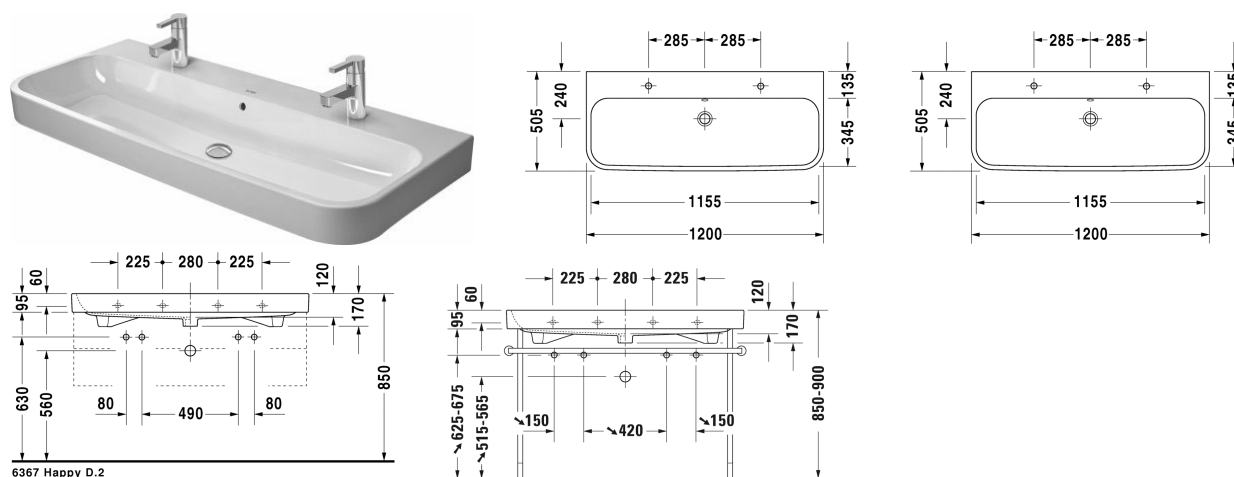

# Happy D.2 Waschtisch, Möbelwaschtisch # 2318120024

| < 1200 mm > |

6367 Happy D.2

| Waschtisch, Möbelwaschtisch  | Größe         | Gewicht          | Bestellnummer |
|--|---------------|------------------|---------------|
| mit Überlauf, mit Hahnlochbank, Überlaufclip Chrom inklusive, Unterseite glasiert, 1200 mm   |               |                  |               |
| <b>Farben</b>  |               |                  |               |
| 00 Weiß  |               |                  |               |
| <b>Variante</b>  |               |                  |               |
| ● _ _ ●  | 1200 x 505 mm | 32,700 Kilogramm | 2318120024    |
| <b>Infobox</b>   |               |                  |               |
| Zur Befestigung von Keramiken größer 1200 mm werden zwei Befestigungen mit der Artikelnr. #6951000000 benötigt   |               |                  |               |
| Sanitärkeramiken mit der speziellen WonderGliss Oberflächen Ausführung bleiben sauber und gut aussehend für eine lange Zeit. Wenn Sie WonderGliss bestellen fügen Sie bitte eine "1" als elfte Ziffer zur Bestellnummer hinzu. |               |                  |               |
| <b>Zubehör</b>   |               |                  |               |
| Raumsparsiphon   | 1 1/4" mm     | 0,400 Kilogramm  | 005076        |
| Design Siphon  |               | 1,500 Kilogramm  | 005036        |
| <b>Passende Produkte</b>   |               |                  |               |
| Metallkonsole Chrom, höhenverstellbar +50 mm, für Waschtisch # 231812,   |               |                  | 003079        |
| Waschtischunterbau wandhängend 2 Schubkästen, oberer Schubkasten inkl. Siphonausschnitt und Schürze, für Happy D.2 1175 x 480 mm # 231812 (ungeschliffen), 1175 x 480 mm   |               |                  | H26367        |