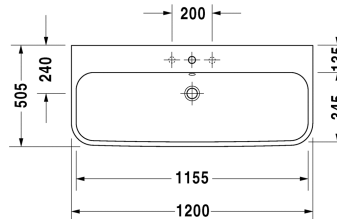

Möbelwaschtisch geschliffen # 231812..25 / 231812..27

|< 1200 mm >|

Möbelwaschtisch geschliffen	Größe	Gewicht	Bestellnummer
mit Überlauf, mit Hahnlochbank, Überlaufclip Chrom inklusive, 1200 mm			
Farben			
00 Weiss			
Variante			
●●● Überlaufclip Chrom inklusive, mit Überlauf, mit Hahnlochbank	1200 x 505 mm	33,000 kg	231812..25
● mit Hahnlochbank, Überlaufclip Chrom inklusive, mit Überlauf	1200 x 505 mm	33,000 kg	231812..27
Sanitärkeramiken mit der speziellen WonderGliss Oberflächen Ausführung bleiben sauber und gut aussehend für eine lange Zeit. Wenn Sie WonderGliss bestellen fügen Sie bitte eine "1" als elfte Ziffer zur Bestellnummer hinzu.			
Zubehör			
Design Siphon		1,500 kg	005036
Design Eckventil inklusive Rosette	1/2" mm	0,500 kg	003045
Ausschreibungstext			
DURAVIT Happy D. 2 Möbel-Waschtisch geschliffen, Design by sieger design, mit Überlauf aus Sanitärkeramik mit Hahnlochbank. Rechteckige Beckenform mit abgerundeten Ecken und feine Radien in unverwechselbarer Form des Buchstaben D. Überlaufclip Chrom inklusive. Abmessungen(BxTxH) 1200x505x170/90mm. Weiß. Montage mit Einlocharmatur Best.Nr.2318120027. Montage mit Dreilocharmatur Best.Nr.2318120025. Montage ohne Hahnloch Best.Nr.2318120028.			

Alle Zeichnungen enthalten alle notwendigen Maße (mm), die den üblichen Toleranzen unterliegen. Exakte Maße können nur am Produkt abgenommen werden.