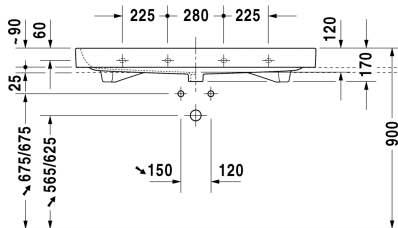

Möbelwaschtisch geschliffen # 231812..25 / 231812..27

|< 1200 mm >|

Möbelwaschtisch geschliffen	Größe	Gewicht	Bestellnummer
mit Überlauf, mit Hahnlochbank, Überlaufclip Chrom inklusive, 1200 mm			
Farben			
00 Weiss			
Variante			
●●● Überlaufclip Chrom inklusive, mit Überlauf, mit Hahnlochbank	1200 x 505 mm	33,000 kg	231812..25
● mit Hahnlochbank, Überlaufclip Chrom inklusive, mit Überlauf	1200 x 505 mm	33,000 kg	231812..27
Sanitärkeramiken mit der speziellen WonderGliss Oberflächen Ausführung bleiben sauber und gut aussehend für eine lange Zeit. Wenn Sie WonderGliss bestellen fügen Sie bitte eine "1" als elfte Ziffer zur Bestellnummer hinzu.			
Zubehör			
Design Siphon		1,500 kg	005036
Design Eckventil inklusive Rosette	1/2" mm	0,500 kg	003045
Ausschreibungstext			
DURAVIT Happy D. 2 Möbel-Waschtisch geschliffen, Design by sieger design, mit Überlauf aus Sanitärkeramik mit Hahnlochbank. Rechteckige Beckenform mit abgerundeten Ecken und feine Radien in unverwechselbarer Form des Buchstaben D. Überlaufclip Chrom inklusive. Abmessungen(BxTxH) 1200x505x170/90mm. Weiß. Montage mit Einlocharmatur Best.Nr.2318120027. Montage mit Dreilocharmatur Best.Nr.2318120025. Montage ohne Hahnloch Best.Nr.2318120028.			

Alle Zeichnungen enthalten alle notwendigen Maße (mm), die den üblichen Toleranzen unterliegen. Exakte Maße können nur am Produkt abgenommen werden.