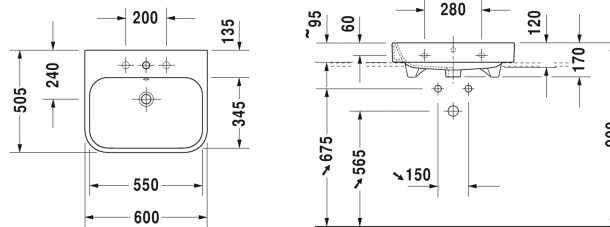

**Waschtisch, Möbelwaschtisch geschliffen # 2318600025 / 2318600027**

| < 600 mm > |

Waschtisch, Möbelwaschtisch geschliffen	Größe	Gewicht	Bestellnummer
mit Überlauf, mit Hahnlochbank, Überlaufclip Chrom inklusive, 600 mm			
<b>Farben</b>			
00 Weiss			
<b>Variante</b>			
● ● ●	600 x 505 mm	17,900 kg	2318600025
●	600 x 505 mm	17,900 kg	2318600027
Sanitärkeramiken mit der speziellen WonderGliss Oberflächen Ausführung bleiben sauber und gut aussehend für eine lange Zeit. Wenn Sie WonderGliss bestellen fügen Sie bitte eine "1" als elfte Ziffer zur Bestellnummer hinzu.			
<b>Zubehör</b>			
Design Siphon		1,500 kg	005036
Design Eckventil inklusive Rosette	1/2" mm	0,500 kg	003045
<b>Ausschreibungstext</b>			
DURAVIT Happy D.2 Möbelwaschtisch geschliffen, Design by Sieger Design, mit Überlauf aus Sanitärkeramik mit Hahnlochbank. Rechteckige Beckenform mit abgerundeten Ecken und feine Radien in unverwechselbarer Form des Buchstaben D. Überlaufclip Chrom inklusive. Abmessungen(BxTxH)600x505x170mm. Weiß. Montage mit Einlocharmatur Best.Nr. 2318600027. Montage mit Dreilocharmatur Best.Nr. 2318600025. Montage ohne Hahnloch Best.Nr.2318600028.			

Alle Zeichnungen enthalten alle notwendigen Maße (mm), die den üblichen Toleranzen unterliegen. Exakte Maße können nur am Produkt abgenommen werden.