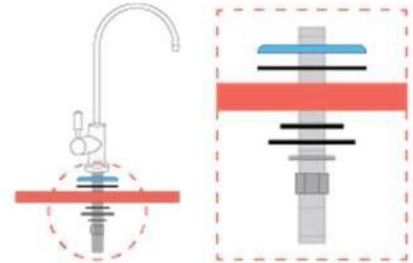

## GRIFO 3 VIAS SALACIA

REFERENCIA: GS130008 EAN: 8436023843355

**Agua fría, caliente y osmotizada en un solo grifo.**

- Seguro. Robusto. Estético.
- Acero inoxidable.
- Incluye aireador.
- Incluye accesorios de conexión.

### Datos Técnicos

Presión máx.	6 bar
Rosca Flexo	3/8"
Conexión OI	1/4"
Dimensiones: A 8,7cm B 30 cm C 34,9 cm D 24,5 cm	

SERVICIO TÉCNICO NACIONAL **93 783 33 92**

Síganos en:

[www.bbagua.com](http://www.bbagua.com)