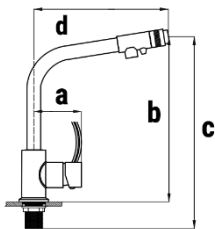

## GRIFO 3 VIAS SALACIA

REFERENCIA: GS130008 EAN: 8436023843355

**Agua fría, caliente y osmotizada en un solo grifo.**

- Seguro. Robusto. Estético.
- Acero inoxidable.
- Incluye aireador.
- Incluye accesorios de conexión.

### Datos Técnicos

Presión máx.	6 bar
Rosca Flexo	3/8"
Conexión OI	1/4"
Dimensiones: A 8,7cm B 30 cm C 34,9 cm D 24,5 cm	

SERVICIO TÉCNICO NACIONAL **93 783 33 92**

Síganos en:

[www.bbagua.com](http://www.bbagua.com)