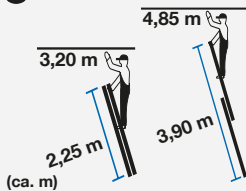

**CORDA** Schiebeleiter • Extension ladder • Drabina rozsuwana • Žebřík výsuvný • Tolólétra • Выдвижная лестница • Escalera corredera • Echelle coulisse à main

Art.-No. **032089**

 2 x 8

 7,2 kg

Art.-No. **032119**

 2 x 11

 11,3 kg