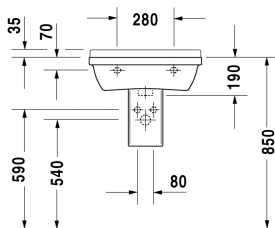

**Waschtisch # 030055..00**

|&lt; 550 mm &gt;|

Waschtisch	Größe	Gewicht	Bestellnummer
mit Überlauf, mit Hahnlochbank, 550 mm			
<b>Farben</b>			
00 Weiss			
<b>Variante</b>			
● mit Überlauf, mit Hahnlochbank	550 x 430 mm	14,900 kg	030055..00
Sanitärkeramiken mit der speziellen WonderGliss Oberflächen Ausführung bleiben sauber und gut aussehend für eine lange Zeit. Wenn Sie WonderGliss bestellen fügen Sie bitte eine "1" als elfte Ziffer zur Bestellnummer hinzu.			
<b>Zubehör</b>			
Standsäule für # 030065, 030060, 030055, 030410, 030480, 030470, 033213	150 x 210 mm	14,000 kg	086516
Halbsäule für # 030065, 030060, 030055, 030410, 030480, 030470, 033213	170 x 285 mm	8,100 kg	086515
<b>Ausschreibungstext</b>			
DURAVIT Starck 3 Waschtisch Design by Philippe Starck, mit Überlauf aus Sanitärkeramik. Rechteckige Beckenform mit 30mm breitem Rand und tiefer liegender Hahnlochbank für Einloch- optional Dreilocharmatur (bei Bestellung angeben). Wandanschluss mit Aufkantung 30x35mm als Spritzschutz. Innenbecken(BxT)470x280mm. Abmessungen(BxTxH) 550x430x190mm. Weiß. Best.Nr. 0300550000			

Alle Zeichnungen enthalten alle notwendigen Maße (mm), die den üblichen Toleranzen unterliegen. Exakte Maße können nur am Produkt abgenommen werden.