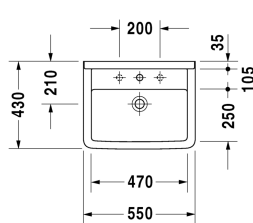

**Waschtisch # 030055..00**

|&lt; 550 mm &gt;|

Waschtisch	Größe	Gewicht	Bestellnummer
mit Überlauf, mit Hahnlochbank, 550 mm			
<b>Farben</b>			
00 Weiss			
<b>Variante</b>			
● mit Überlauf, mit Hahnlochbank	550 x 430 mm	14,900 kg	030055..00
Sanitärkeramiken mit der speziellen WonderGliss Oberflächen Ausführung bleiben sauber und gut aussehend für eine lange Zeit. Wenn Sie WonderGliss bestellen fügen Sie bitte eine "1" als elfte Ziffer zur Bestellnummer hinzu.			
<b>Zubehör</b>			
Standsäule für # 030065, 030060, 030055, 030410, 030480, 030470, 033213	150 x 210 mm	14,000 kg	086516
Halbsäule für # 030065, 030060, 030055, 030410, 030480, 030470, 033213	170 x 285 mm	8,100 kg	086515
<b>Ausschreibungstext</b>			
DURAVIT Starck 3 Waschtisch Design by Philippe Starck, mit Überlauf aus Sanitärkeramik. Rechteckige Beckenform mit 30mm breitem Rand und tiefer liegender Hahnlochbank für Einloch- optional Dreilocharmatur (bei Bestellung angeben). Wandanschluss mit Aufkantung 30x35mm als Spritzschutz. Innenbecken(BxT)470x280mm. Abmessungen(BxTxH) 550x430x190mm. Weiß. Best.Nr. 0300550000			

Alle Zeichnungen enthalten alle notwendigen Maße (mm), die den üblichen Toleranzen unterliegen. Exakte Maße können nur am Produkt abgenommen werden.