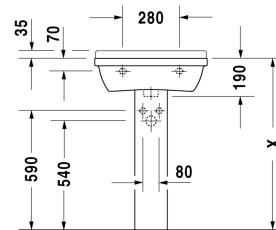

**Waschtisch # 030055..00**

|&lt; 550 mm &gt;|

Waschtisch	Größe	Gewicht	Bestellnummer
mit Überlauf, mit Hahnlochbank, 550 mm			
<b>Farben</b>			
00 Weiss			
<b>Variante</b>			
● mit Überlauf, mit Hahnlochbank	550 x 430 mm	14,900 kg	030055..00
Sanitärkeramiken mit der speziellen WonderGliss Oberflächen Ausführung bleiben sauber und gut aussehend für eine lange Zeit. Wenn Sie WonderGliss bestellen fügen Sie bitte eine "1" als elfte Ziffer zur Bestellnummer hinzu.			
<b>Zubehör</b>			
Standsäule für # 030065, 030060, 030055, 030410, 030480, 030470, 033213	150 x 210 mm	14,000 kg	086516
Halbsäule für # 030065, 030060, 030055, 030410, 030480, 030470, 033213	170 x 285 mm	8,100 kg	086515
<b>Ausschreibungstext</b>			
DURAVIT Starck 3 Waschtisch Design by Philippe Starck, mit Überlauf aus Sanitärkeramik. Rechteckige Beckenform mit 30mm breitem Rand und tiefer liegender Hahnlochbank für Einloch- optional Dreilocharmatur (bei Bestellung angeben). Wandanschluss mit Aufkantung 30x35mm als Spritzschutz. Innenbecken(BxT)470x280mm. Abmessungen(BxTxH) 550x430x190mm. Weiß. Best.Nr. 0300550000			

Alle Zeichnungen enthalten alle notwendigen Maße (mm), die den üblichen Toleranzen unterliegen. Exakte Maße können nur am Produkt abgenommen werden.