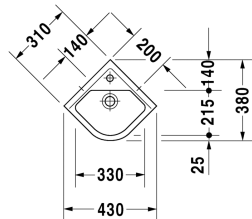

Eck-Handwaschbecken # 075244..00

|< 430 mm >|

Eck-Handwaschbecken	Größe	Gewicht	Bestellnummer
mit Überlauf, mit Hahnlochbank, 430 mm			
Farben			
00 Weiss			
Variante			
● mit Überlauf, mit Hahnlochbank	430 x 380 mm	6,200 kg	075244..00
Sanitärkeramiken mit der speziellen WonderGliss Oberflächen Ausführung bleiben sauber und gut aussehend für eine lange Zeit. Wenn Sie WonderGliss bestellen fügen Sie bitte eine "1" als elfte Ziffer zur Bestellnummer hinzu.			
Zubehör			
Laschen für # 084533, 084229, 045360, 079444, 075244		0,300 kg	005000
Ausschreibungstext			
DURAVIT Starck 3 Eck-Handwaschbecken Design by Philippe Starck, mit Überlauf aus Sanitärkeramik. Quadratische Beckenform mit 30mm breitem Rand und tiefer liegender Hahnlochbank für Einlocharmatur. Wandanschluss mit Aufkantung 25x15mm. Innenbecken(BxT)240x240mm. Abmessungen(BxTxH)430x380x160mm (Schenkellänge 310mm). Weiß. Best.Nr. 0752440000			

Alle Zeichnungen enthalten alle notwendigen Maße (mm), die den üblichen Toleranzen unterliegen. Exakte Maße können nur am Produkt abgenommen werden.