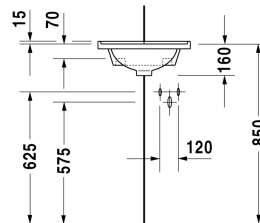

Eck-Handwaschbecken # 075244..00

|< 430 mm >|

Eck-Handwaschbecken	Größe	Gewicht	Bestellnummer
mit Überlauf, mit Hahnlochbank, 430 mm			
Farben			
00 Weiss			
Variante			
● mit Überlauf, mit Hahnlochbank	430 x 380 mm	6,200 kg	075244..00
Sanitärkeramiken mit der speziellen WonderGliss Oberflächen Ausführung bleiben sauber und gut aussehend für eine lange Zeit. Wenn Sie WonderGliss bestellen fügen Sie bitte eine "1" als elfte Ziffer zur Bestellnummer hinzu.			
Zubehör			
Laschen für # 084533, 084229, 045360, 079444, 075244		0,300 kg	005000
Ausschreibungstext			
DURAVIT Starck 3 Eck-Handwaschbecken Design by Philippe Starck, mit Überlauf aus Sanitärkeramik. Quadratische Beckenform mit 30mm breitem Rand und tiefer liegender Hahnlochbank für Einlocharmatur. Wandanschluss mit Aufkantung 25x15mm. Innenbecken(BxT)240x240mm. Abmessungen(BxTxH)430x380x160mm (Schenkellänge 310mm). Weiß. Best.Nr. 0752440000			

Alle Zeichnungen enthalten alle notwendigen Maße (mm), die den üblichen Toleranzen unterliegen. Exakte Maße können nur am Produkt abgenommen werden.