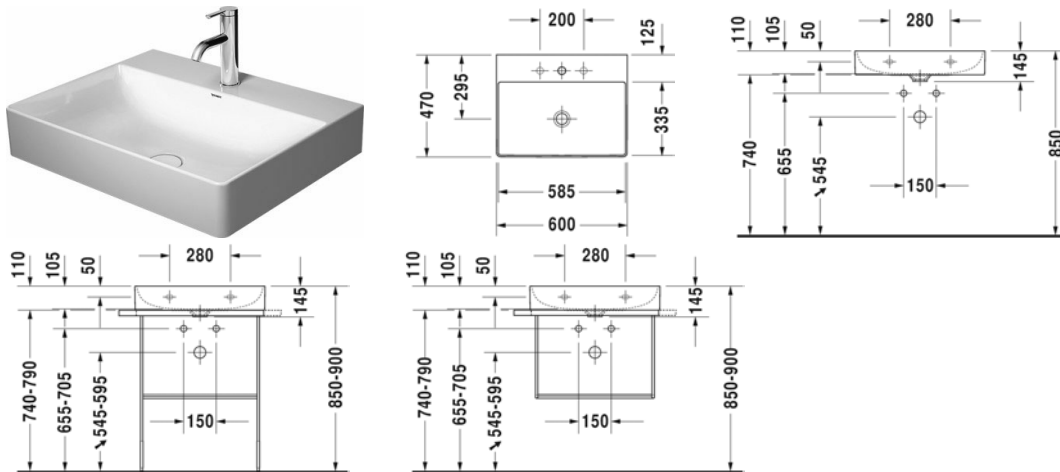

DuraSquare Waschtisch, Möbelwaschtisch # 2353600040 /
2353600041 / 2353600044 / 2353600070

| < 600 mm > |

Waschtisch, Möbelwaschtisch	Größe	Gewicht	Bestellnummer
ohne Überlauf, mit Hahnlochbank, Schaftventil mit keramischer Ventilabdeckhaube inklusive, Unterseite glasiert, 600 mm			
Farben			
00 Weiss			
Variante			
●●	600 x 470 mm	13,200 Kilogramm	2353600040
●	600 x 470 mm	13,200 Kilogramm	2353600041
●●●	600 x 470 mm	13,200 Kilogramm	2353600044
☒	600 x 470 mm	13,200 Kilogramm	2353600070
Infobox			
Farben für Glaseinleger passend zu Lackoberflächen für Möbel s. Seite XXX, Metallkonsole: Handtuchhalter rechts oder links montierbar, Gefertigt aus der Spezialmasse DuraCeram			
Sanitärkeramiken mit der speziellen WonderGliss Oberflächen Ausführung bleiben sauber und gut aussehend für eine lange Zeit. Wenn Sie WonderGliss bestellen fügen Sie bitte eine "1" als elfte Ziffer zur Bestellnummer hinzu.			
Zubehör			
Handtuchhalter Quadratrohr 14 mm, für Waschtisch # 045460, 235060, 235360, 235660	550 mm	0,500 Kilogramm	003037
Design Siphon		1,500 Kilogramm	005036
Passende Produkte			