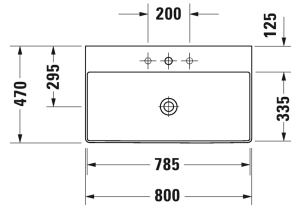

DuraSquare Waschtisch geschliffen # 2353800071 /
2353800073 / 2353800079

| < 800 mm > |

Waschtisch geschliffen	Größe	Gewicht	Bestellnummer
ohne Überlauf, mit Hahnlochbank, Schaftventil mit keramischer Ventilabdeckhaube inklusive, Befestigung inklusive, 800 mm			
Farben			
00 Weiss			
Variante			
●	800 x 470 mm	18,600 Kilogramm	2353800071
● ● ●	800 x 470 mm	18,600 Kilogramm	2353800073
☒	800 x 470 mm	18,600 Kilogramm	2353800079
Infobox			
Gefertigt aus der Spezialmasse DuraCeram			
Sanitärkeramiken mit der speziellen WonderGliss Oberflächen Ausführung bleiben sauber und gut aussehend für eine lange Zeit. Wenn Sie WonderGliss bestellen fügen Sie bitte eine "1" als elfte Ziffer zur Bestellnummer hinzu.			
Zubehör			
Design Siphon		1,500 Kilogramm	005036
Passende Produkte			
Konsole mit Schubkasten 3 Schubkästen unter Konsole, 3 Konsolenträger, 1 Ausschnitt links, 1500 x 550 mm	1500 x 550 mm		F08528
Konsole mit Schubkasten 3 Schubkästen unter Konsole, 3 Konsolenträger, 1 Ausschnitt rechts, 1500 x 550 mm	1500 x 550 mm		F08529
Konsole mit Schubkasten 2 Schubkästen unter Konsole, 2 Konsolenträger, 1 Ausschnitt mittig, 1000 x 550 mm	1000 x 550 mm		F08522
Konsole mit Schubkasten 2 Schubkästen unter Konsole, 2 Konsolenträger, 1 Ausschnitt mittig, 1200 x 550 mm	1200 x 550 mm		F08523
Waschtischunterbau wandhängend 1 Auszug, Konsolenplatte mit einem Ausschnitt, für 1 Aufsatzbecken mittig, 1000 x 550 mm	1000 x 550 mm		KT6695