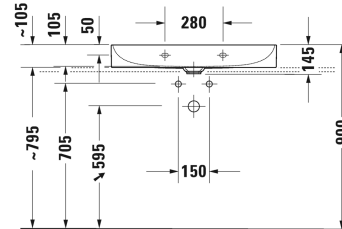

DuraSquare Waschtisch geschliffen # 2353800071 /
2353800073 / 2353800079

| < 800 mm > |

Waschtisch geschliffen	Größe	Gewicht	Bestellnummer
ohne Überlauf, mit Hahnlochbank, Schaftventil mit keramischer Ventilabdeckhaube inklusive, Befestigung inklusive, 800 mm			
Farben			
00 Weiss			
Variante			
●	800 x 470 mm	18,600 Kilogramm	2353800071
● ● ●	800 x 470 mm	18,600 Kilogramm	2353800073
☒	800 x 470 mm	18,600 Kilogramm	2353800079
Infobox			
Gefertigt aus der Spezialmasse DuraCeram			
Sanitärkeramiken mit der speziellen WonderGliss Oberflächen Ausführung bleiben sauber und gut aussehend für eine lange Zeit. Wenn Sie WonderGliss bestellen fügen Sie bitte eine "1" als elfte Ziffer zur Bestellnummer hinzu.			
Zubehör			
Design Siphon		1,500 Kilogramm	005036
Passende Produkte			
Konsole mit Schubkasten 3 Schubkästen unter Konsole, 3 Konsolenträger, 1 Ausschnitt links, 1500 x 550 mm	1500 x 550 mm		F08528
Konsole mit Schubkasten 3 Schubkästen unter Konsole, 3 Konsolenträger, 1 Ausschnitt rechts, 1500 x 550 mm	1500 x 550 mm		F08529
Konsole mit Schubkasten 2 Schubkästen unter Konsole, 2 Konsolenträger, 1 Ausschnitt mittig, 1000 x 550 mm	1000 x 550 mm		F08522
Konsole mit Schubkasten 2 Schubkästen unter Konsole, 2 Konsolenträger, 1 Ausschnitt mittig, 1200 x 550 mm	1200 x 550 mm		F08523
Waschtischunterbau wandhängend 1 Auszug, Konsolenplatte mit einem Ausschnitt, für 1 Aufsatzbecken mittig, 1000 x 550 mm	1000 x 550 mm		KT6695